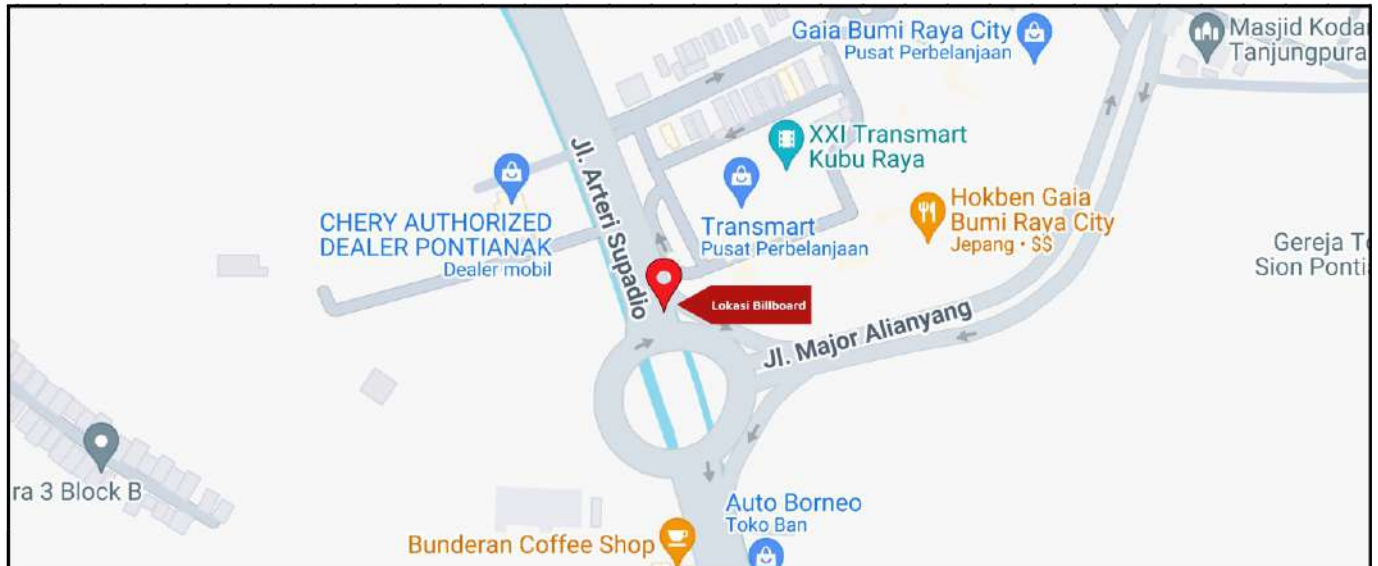

Foto Lokasi

Denah Lokasi

Description : Merupakan area padat lalu lintas, baik kendaraan pribadi maupun umum

LALU LINTAS HARIAN RATA-RATA

Mobil Pribadi	Sepeda Motor	Angkutan Umum	Lain-Lain (Pick Up, Truck, Dsb.)	Jumlah Total
-	-	-	-	-