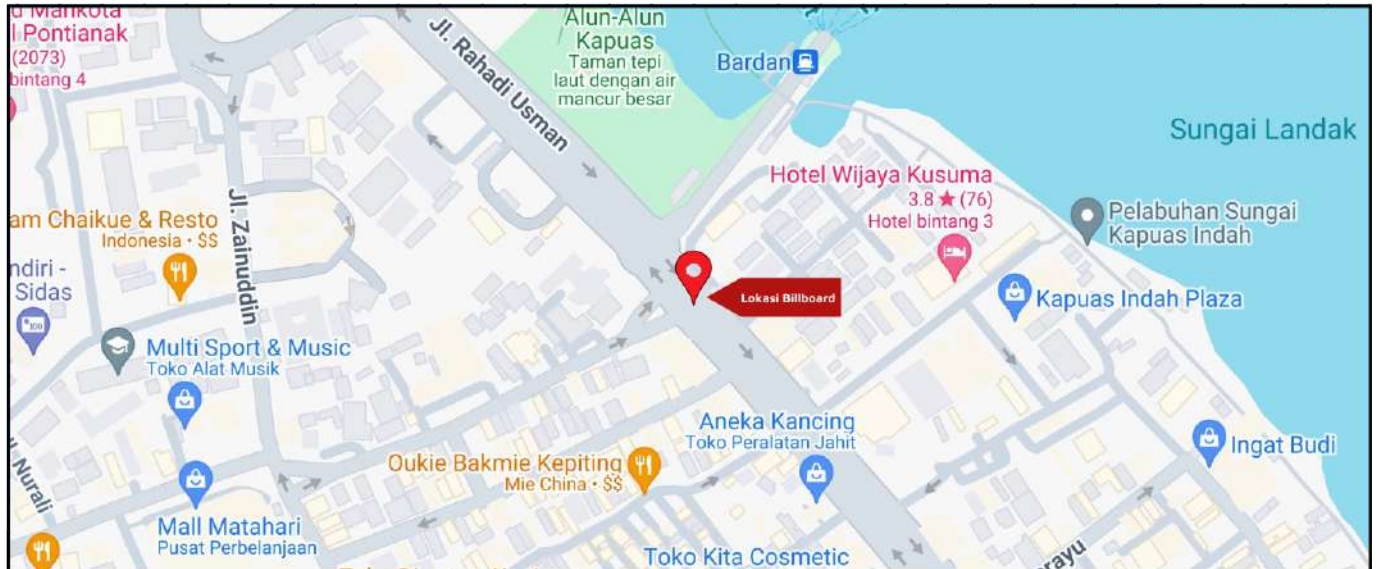

Foto Lokasi

Denah Lokasi

Description : Merupakan area padat lalu lintas, baik kendaraan pribadi maupun umum

LALU LINTAS HARIAN RATA-RATA

Mobil Pribadi	Sepeda Motor	Angkutan Umum	Lain-Lain (Pick Up, Truck, Dsb.)	Jumlah Total
-	-	-	-	-