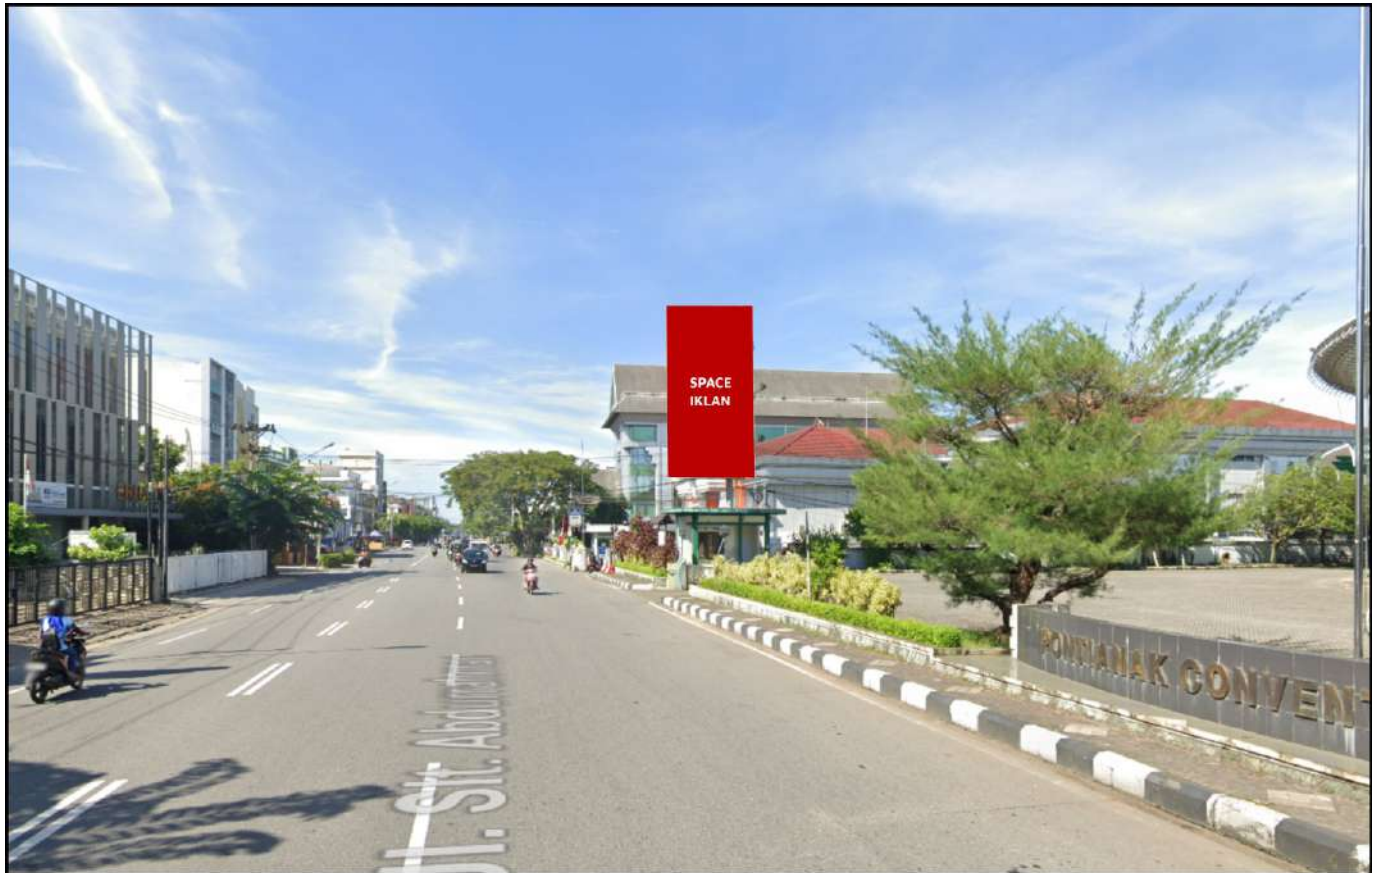

Foto Lokasi

Denah Lokasi

Description : Merupakan area padat lalu lintas, baik kendaraan pribadi maupun umum

LALU LINTAS HARIAN RATA-RATA

Mobil Pribadi	Sepeda Motor	Angkutan Umum	Lain-Lain (Pick Up, Truck, Dsb.)	Jumlah Total
-	-	-	-	-