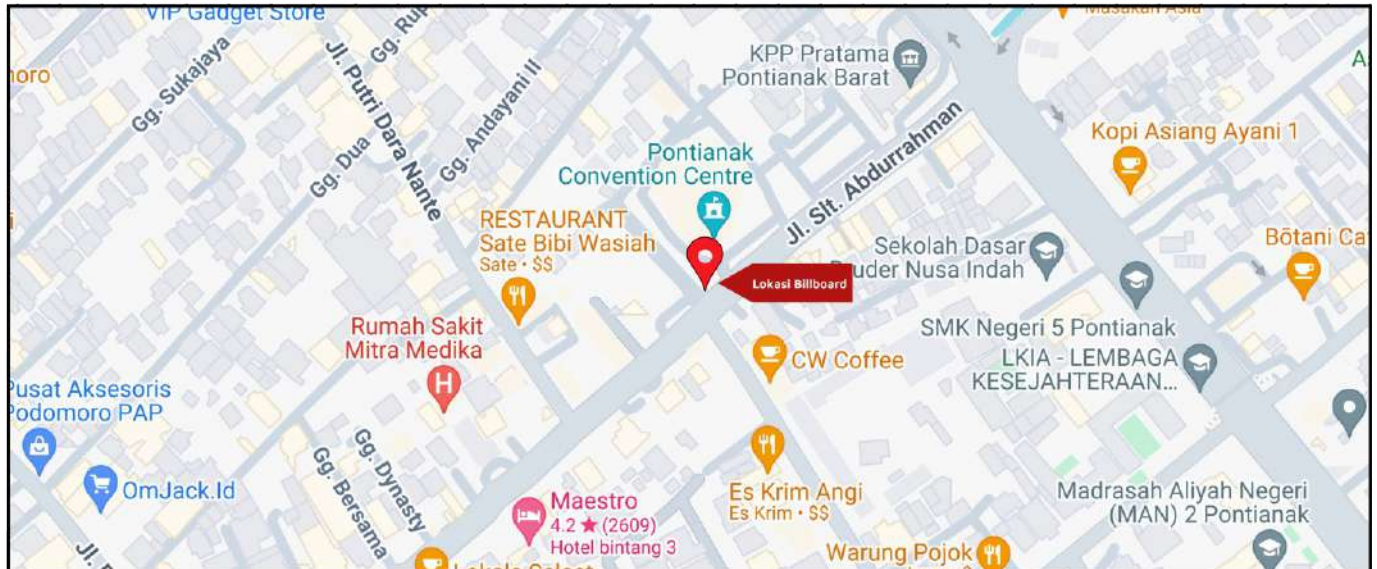

Foto Lokasi

Denah Lokasi

Description : Merupakan area padat lalu lintas, baik kendaraan pribadi maupun umum

LALU LINTAS HARIAN RATA-RATA

Mobil Pribadi	Sepeda Motor	Angkutan Umum	Lain-Lain (Pick Up, Truck, Dsb.)	Jumlah Total
-	-	-	-	-