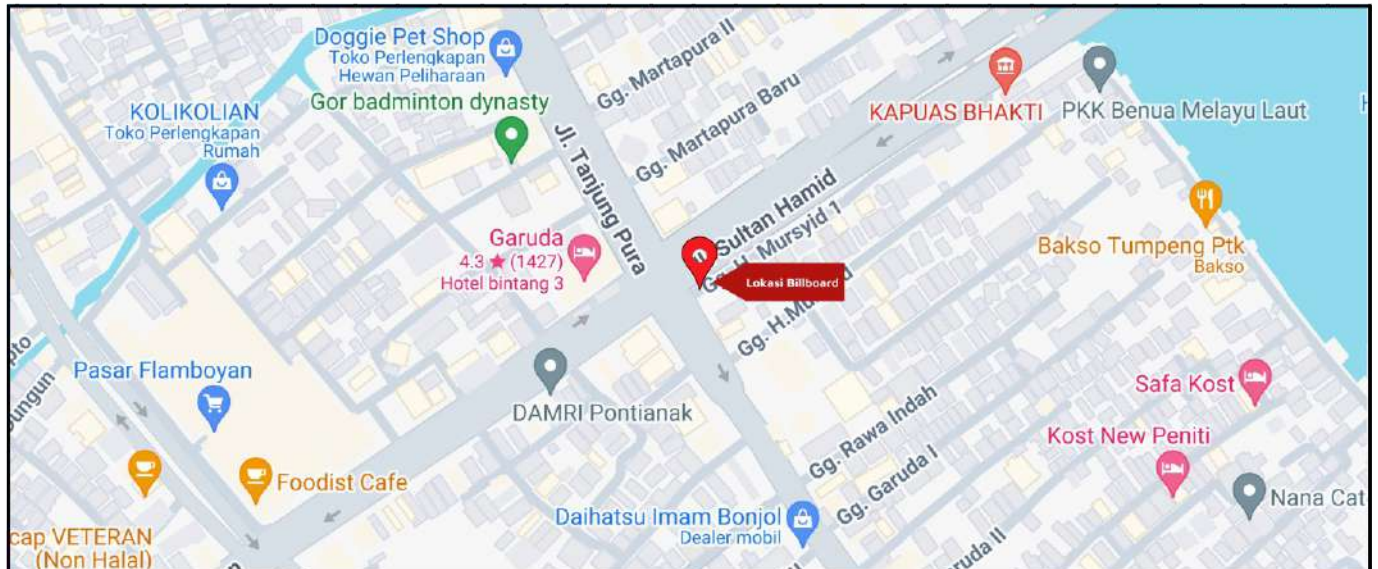

Foto Lokasi

Denah Lokasi

Description : Merupakan area padat lalu lintas, baik kendaraan pribadi maupun umum

LALU LINTAS HARIAN RATA-RATA

Mobil Pribadi	Sepeda Motor	Angkutan Umum	Lain-Lain (Pick Up, Truck, Dsb.)	Jumlah Total
-	-	-	-	-