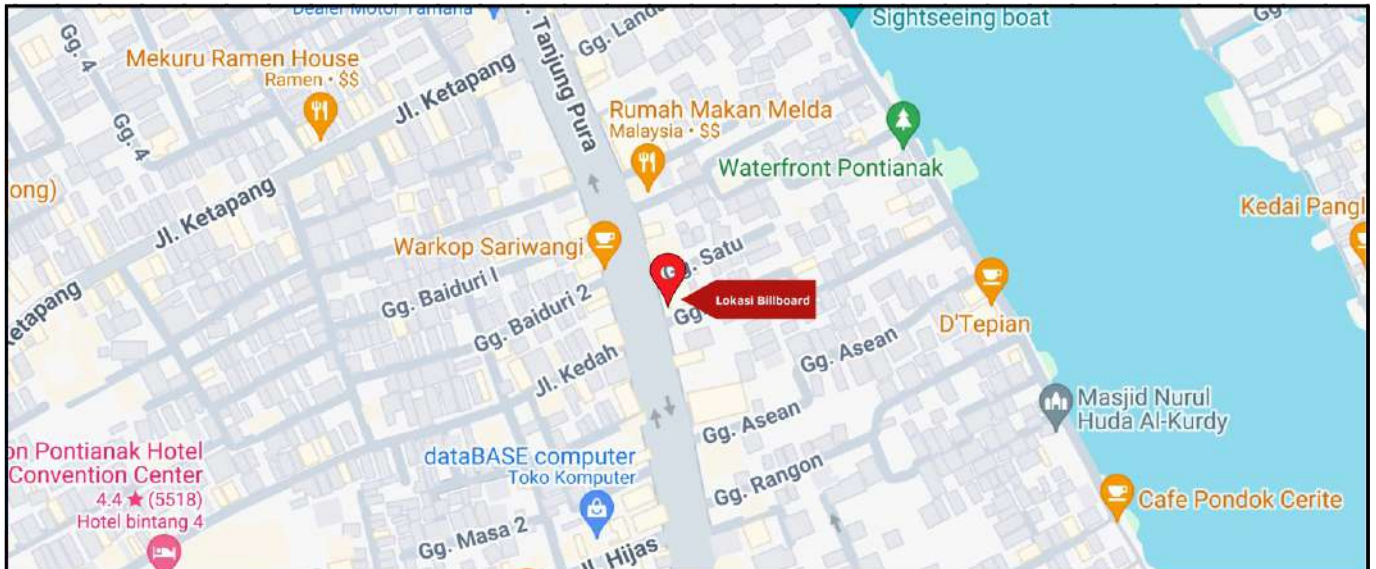

Foto Lokasi

Denah Lokasi

Description : Merupakan area padat lalu lintas, baik kendaraan pribadi maupun umum

LALU LINTAS HARIAN RATA-RATA

| Mobil Pribadi | Sepeda Motor | Angkutan Umum | Lain-Lain (Pick Up, Truck, Dsb.) | Jumlah Total |
|---------------|--------------|---------------|----------------------------------|--------------|
| -             | -            | -             | -                                | -            |