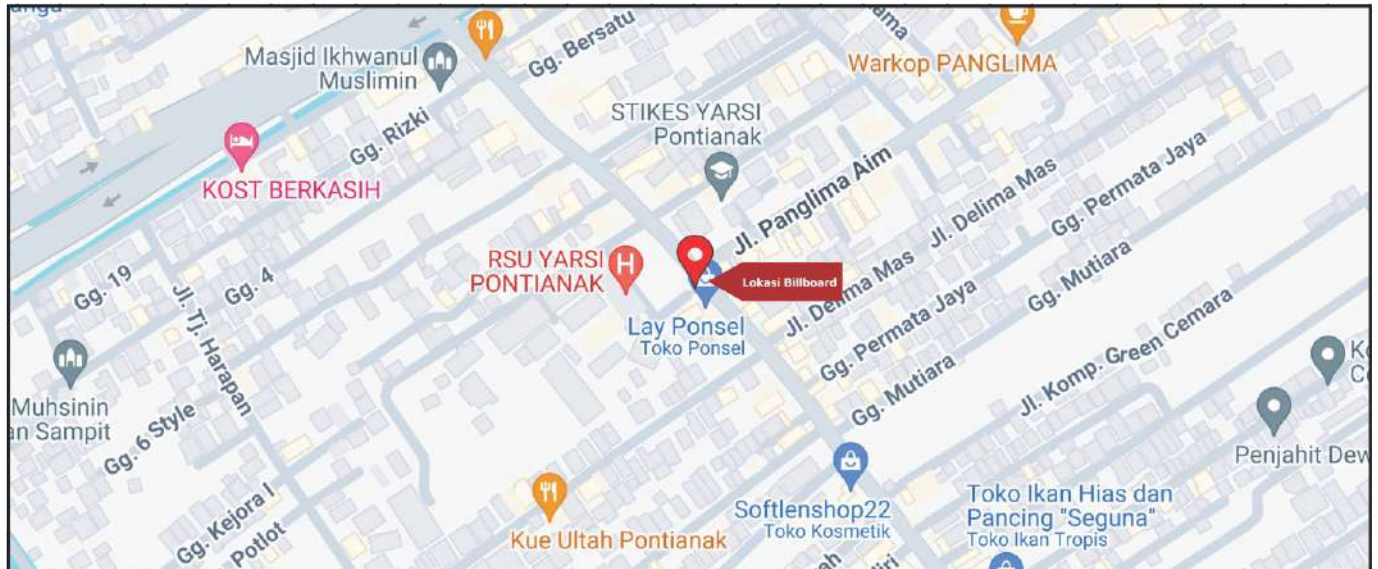

Foto Lokasi

Denah Lokasi

Description : Merupakan area padat lalu lintas, baik kendaraan pribadi maupun umum

LALU LINTAS HARIAN RATA-RATA

Mobil Pribadi	Sepeda Motor	Angkutan Umum	Lain-Lain (Pick Up, Truck, Dsb.)	Jumlah Total
-	-	-	-	-