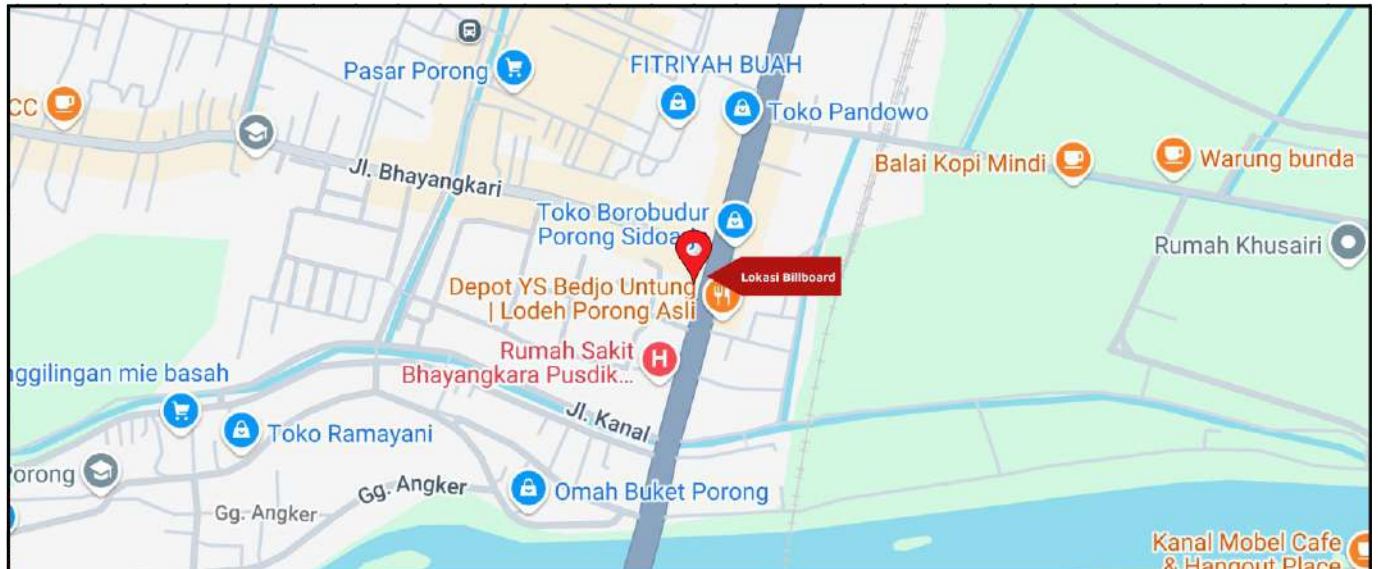

Foto Lokasi

Denah Lokasi

Description : Merupakan area padat lalu lintas, baik kendaraan pribadi maupun umum

LALU LINTAS HARIAN RATA-RATA

Mobil Pribadi	Sepeda Motor	Angkutan Umum	Lain-Lain (Pick Up, Truck, Dsb.)	Jumlah Total
-	-	-	-	-