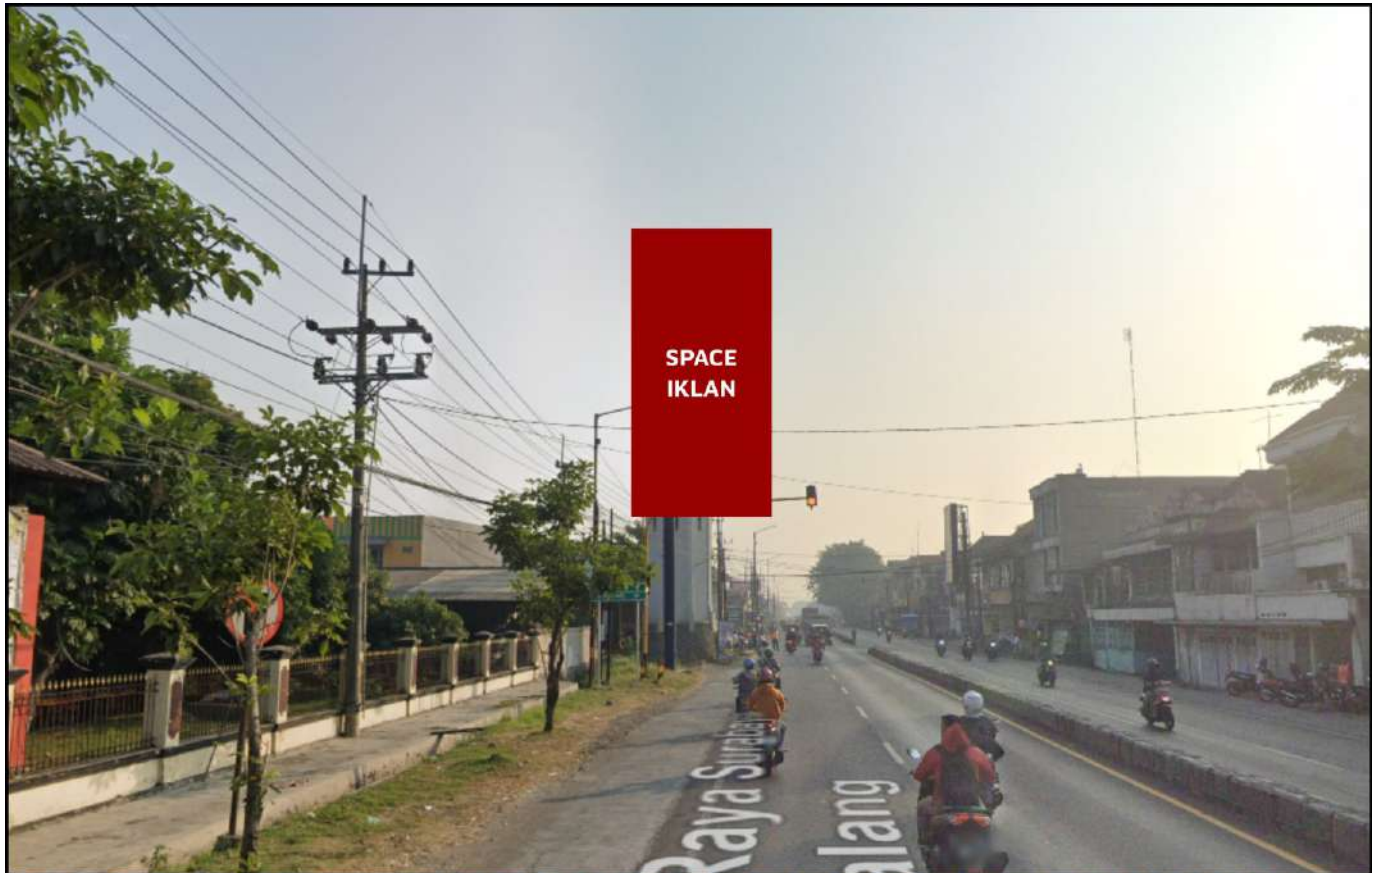

Foto Lokasi

Denah Lokasi

Description : Merupakan area padat lalu lintas, baik kendaraan pribadi maupun umum

LALU LINTAS HARIAN RATA-RATA

Mobil Pribadi	Sepeda Motor	Angkutan Umum	Lain-Lain (Pick Up, Truck, Dsb.)	Jumlah Total
-	-	-	-	-