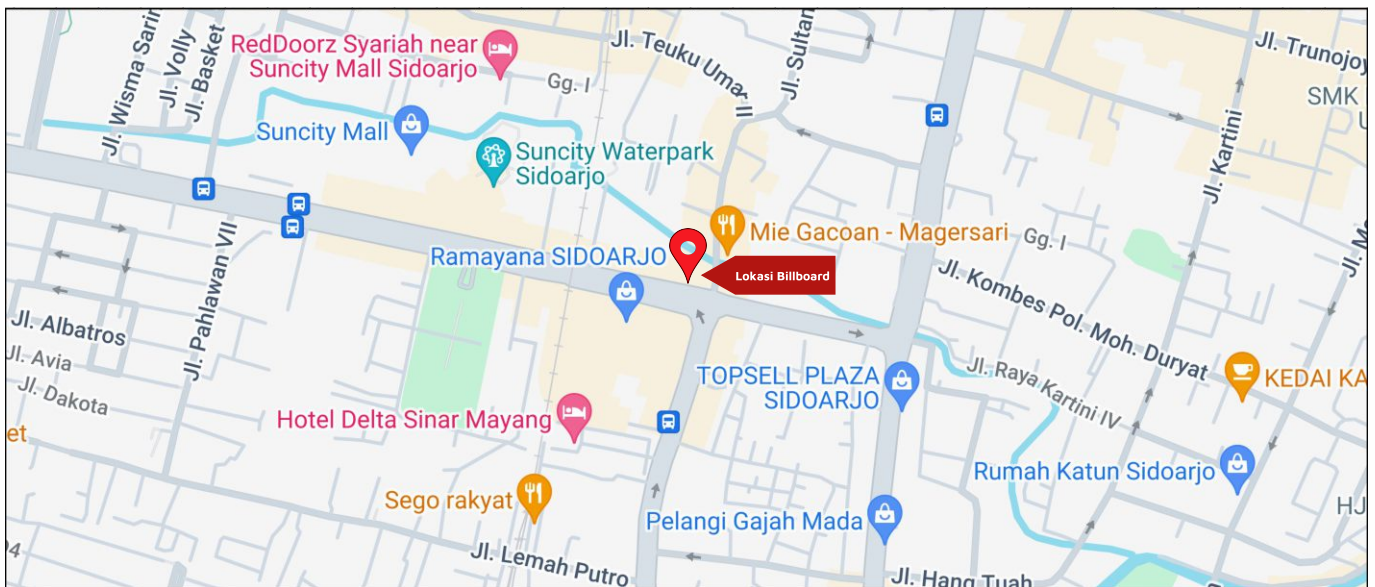

Foto Lokasi

Denah Lokasi

Description : Merupakan area padat lalu lintas, baik kendaraan pribadi maupun umum

LALU LINTAS HARIAN RATA-RATA

Mobil Pribadi	Sepeda Motor	Angkutan Umum	Lain-Lain (Pick Up, Truck, Dsb.)	Jumlah Total
38.048	101.650	1.884	3.883	145.645