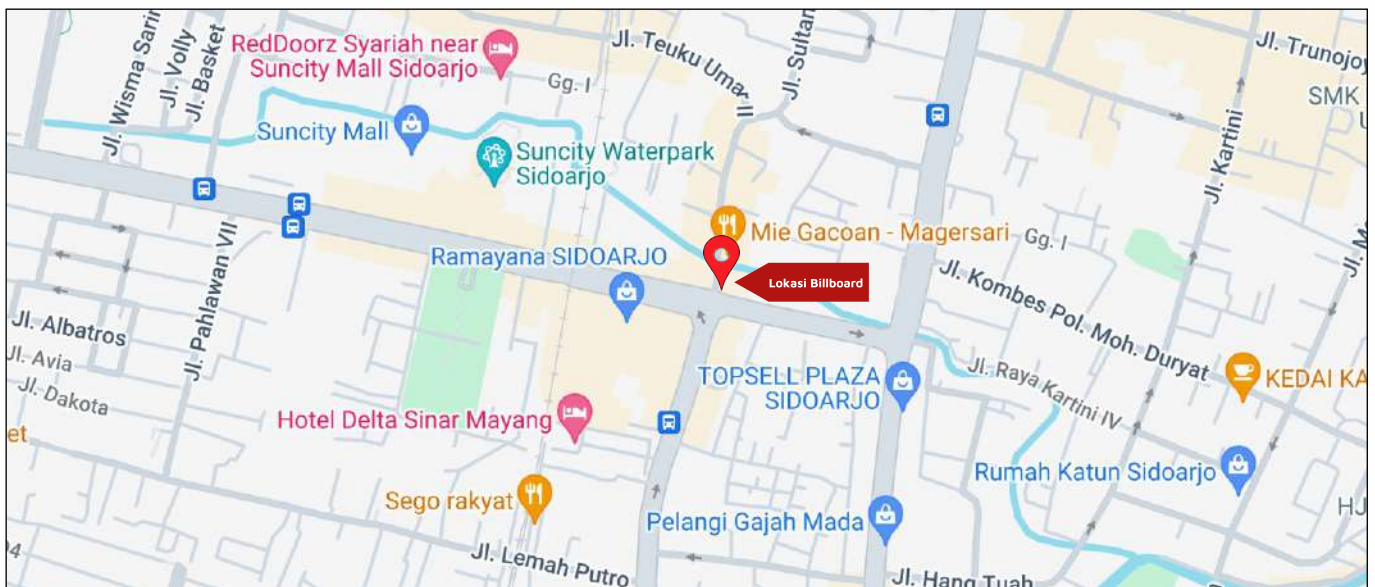

Foto Lokasi

Denah Lokasi

Description : Merupakan area padat lalu lintas, baik kendaraan pribadi maupun umum

LALU LINTAS HARIAN RATA-RATA

Mobil Pribadi	Sepeda Motor	Angkutan Umum	Lain-Lain (Pick Up, Truck, Dsb.)	Jumlah Total
38.048	101.650	1.884	3.883	145.645