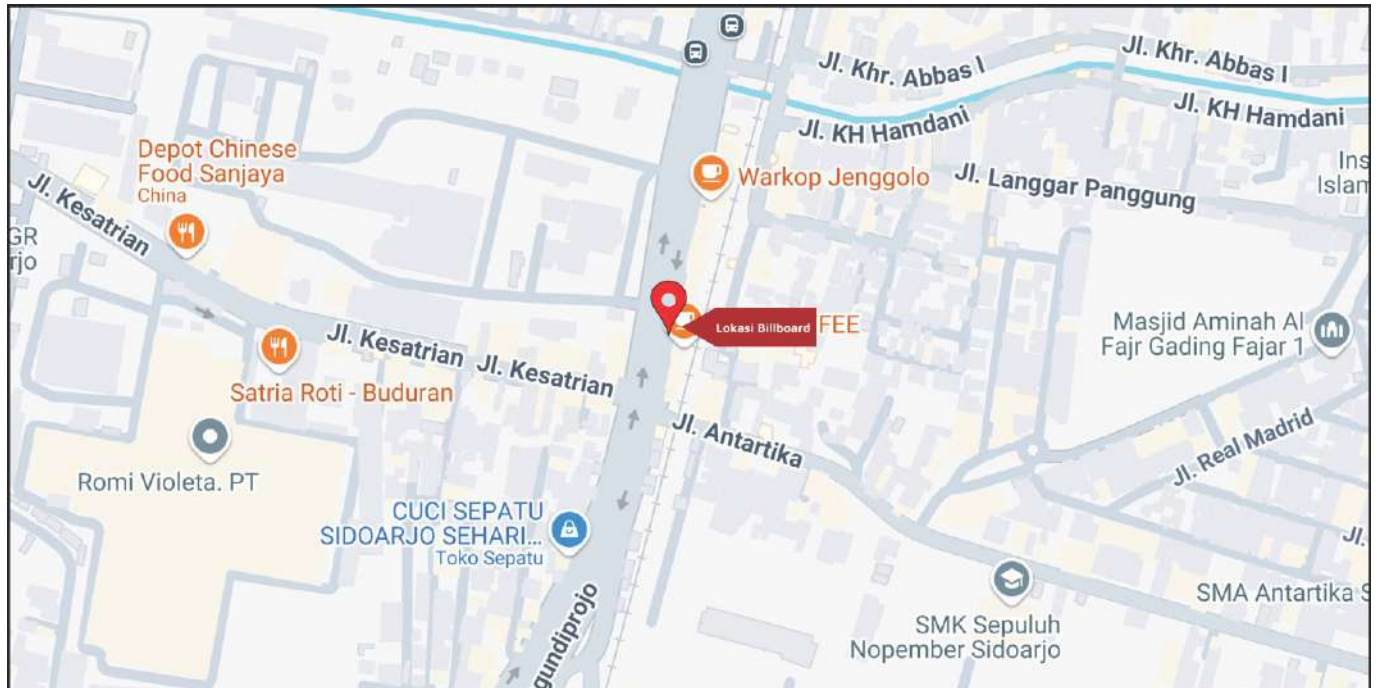

Foto Lokasi

Denah Lokasi

Description : Merupakan area padat lalu lintas, baik kendaraan pribadi maupun umum

LALU LINTAS HARIAN RATA-RATA

Mobil Pribadi	Sepeda Motor	Angkutan Umum	Lain-Lain (Pick Up, Truck, Dsb.)	Jumlah Total
-	-	-	-	-