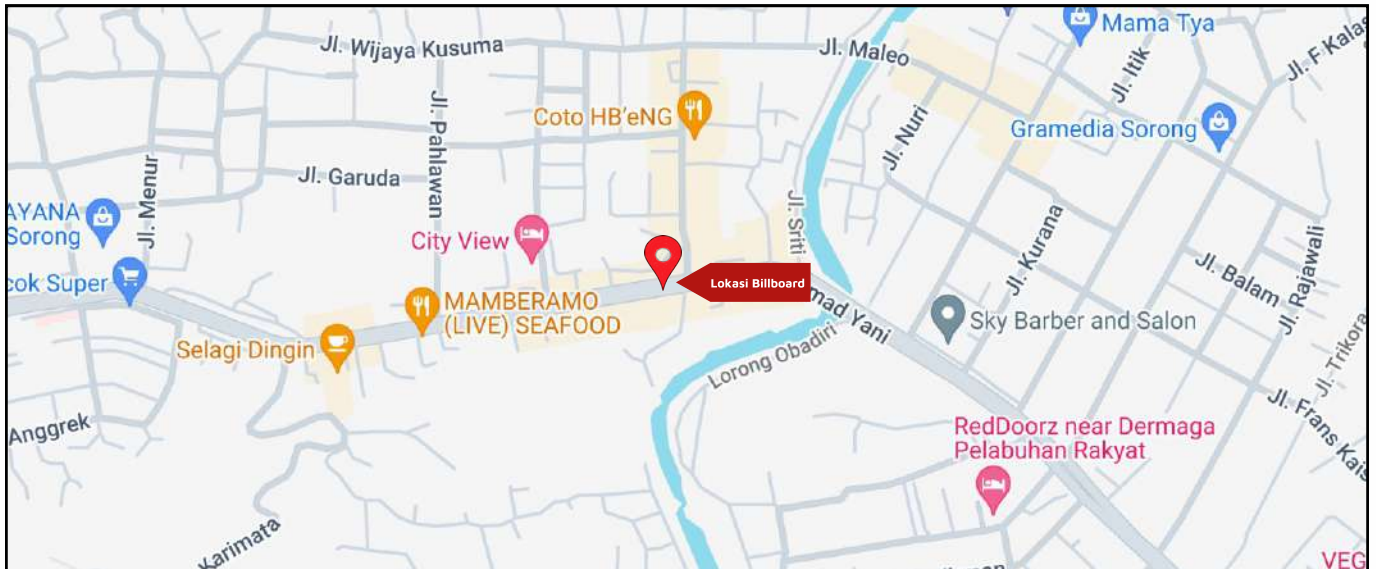

Foto Lokasi

Denah Lokasi

Description : Merupakan area padat lalu lintas, baik kendaraan pribadi maupun umum

LALU LINTAS HARIAN RATA-RATA

Mobil Pribadi	Sepeda Motor	Angkutan Umum	Lain-Lain (Pick Up, Truck, Dsb.)	Jumlah Total
-	-	-	-	-