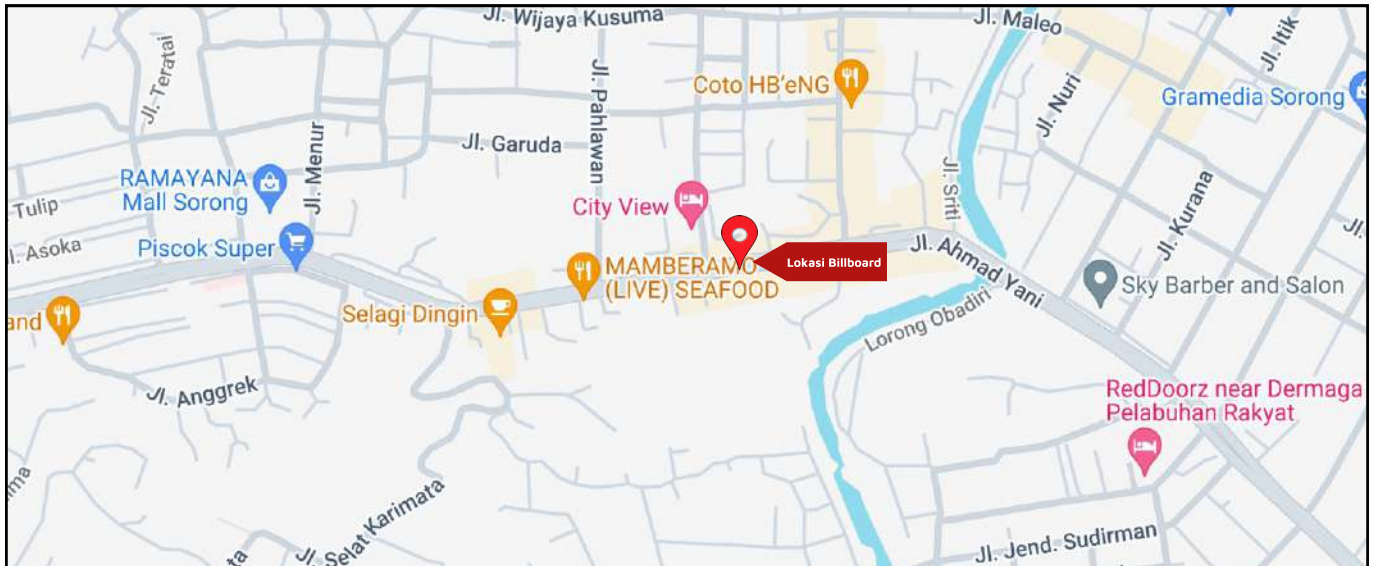

Foto Lokasi

Denah Lokasi

Description : Merupakan area padat lalu lintas, baik kendaraan pribadi maupun umum

LALU LINTAS HARIAN RATA-RATA

Mobil Pribadi	Sepeda Motor	Angkutan Umum	Lain-Lain (Pick Up, Truck, Dsb.)	Jumlah Total
-	-	-	-	-