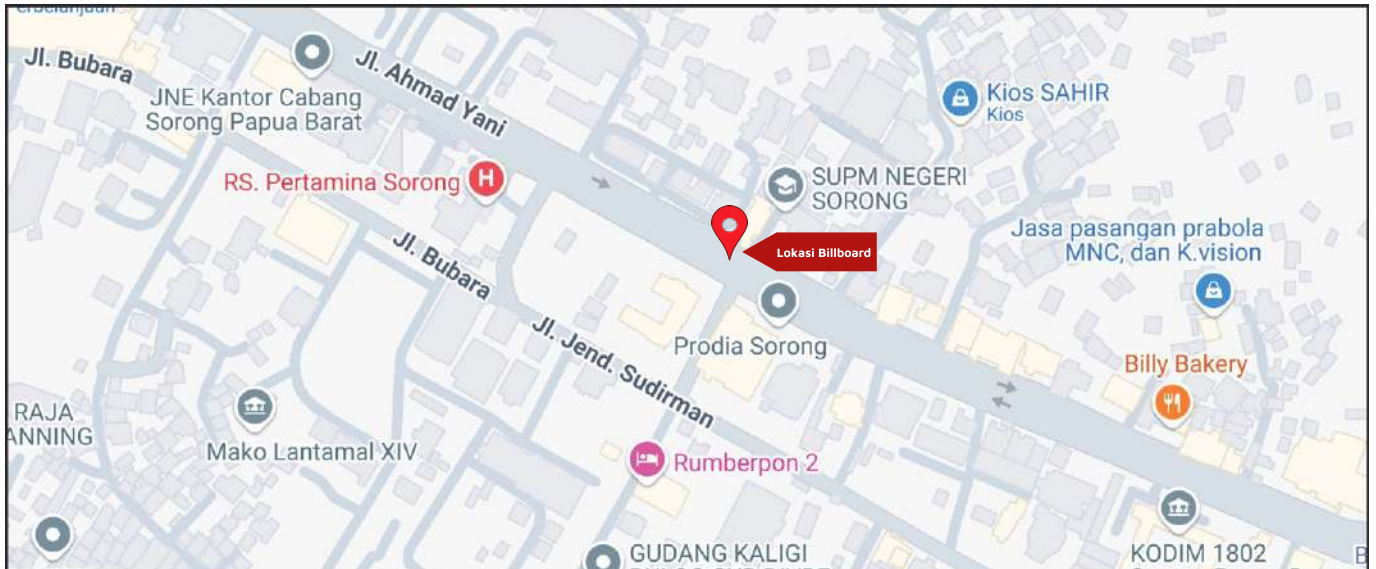

Foto Lokasi

Denah Lokasi

Description : Merupakan area padat lalu lintas, baik kendaraan pribadi maupun umum

LALU LINTAS HARIAN RATA-RATA

Mobil Pribadi	Sepeda Motor	Angkutan Umum	Lain-Lain (Pick Up, Truck, Dsb.)	Jumlah Total
-	-	-	-	-