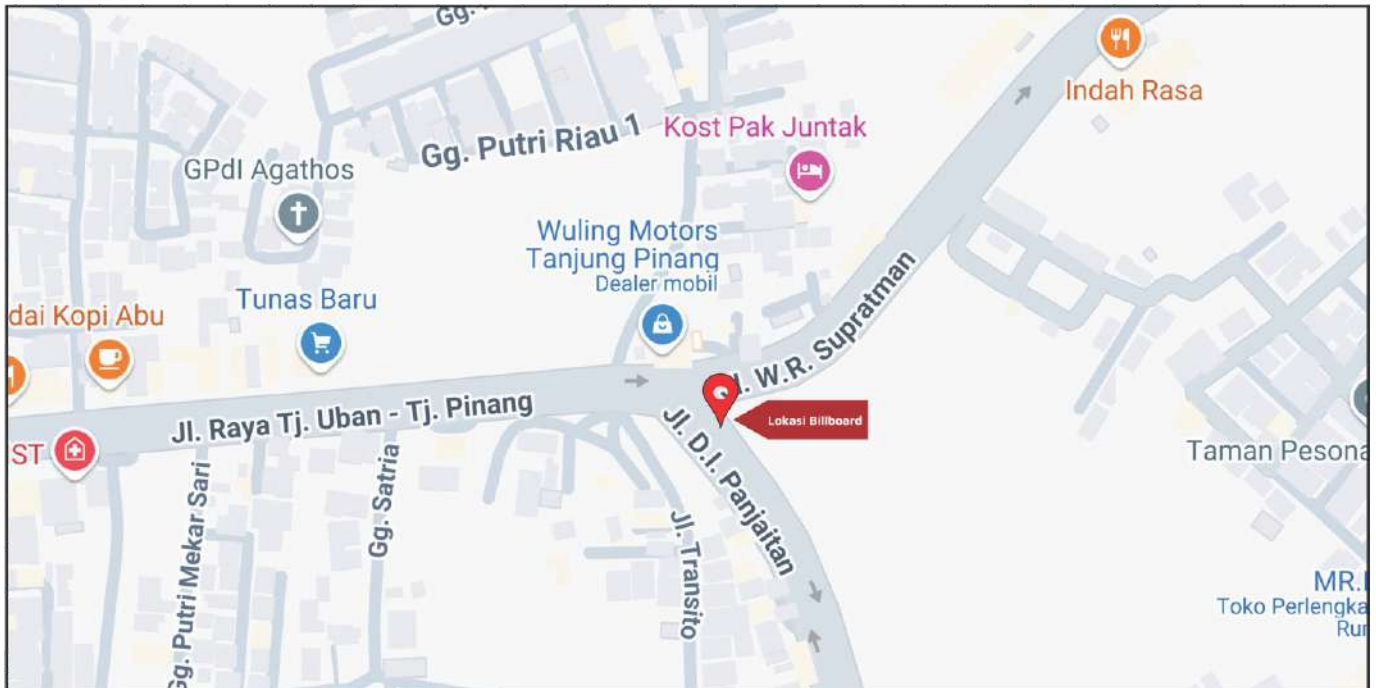

Foto Lokasi

Denah Lokasi

Description : Merupakan area padat lalu lintas, baik kendaraan pribadi maupun umum

LALU LINTAS HARIAN RATA-RATA

Mobil Pribadi	Sepeda Motor	Angkutan Umum	Lain-Lain (Pick Up, Truck, Dsb.)	Jumlah Total
35.897	65.789	—	—	101.686