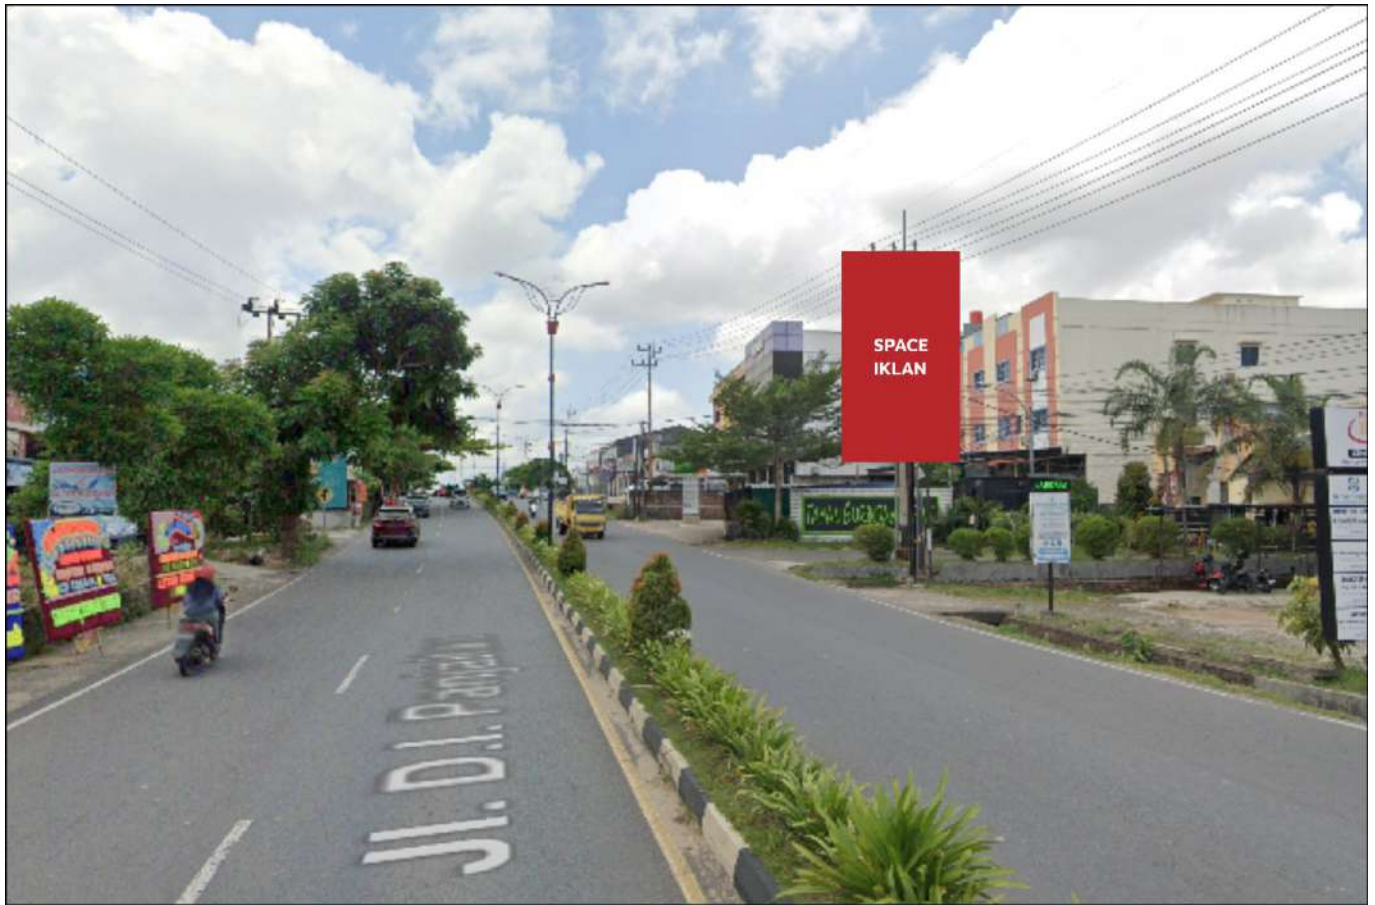

Foto Lokasi

Denah Lokasi

Description : Merupakan area padat lalu lintas, baik kendaraan pribadi maupun umum

**LALU LINTAS HARIAN RATA-RATA**

Mobil Pribadi	Sepeda Motor	Angkutan Umum	Lain-Lain (Pick Up, Truck, Dsb.)	Jumlah Total
-	-	-	-	-