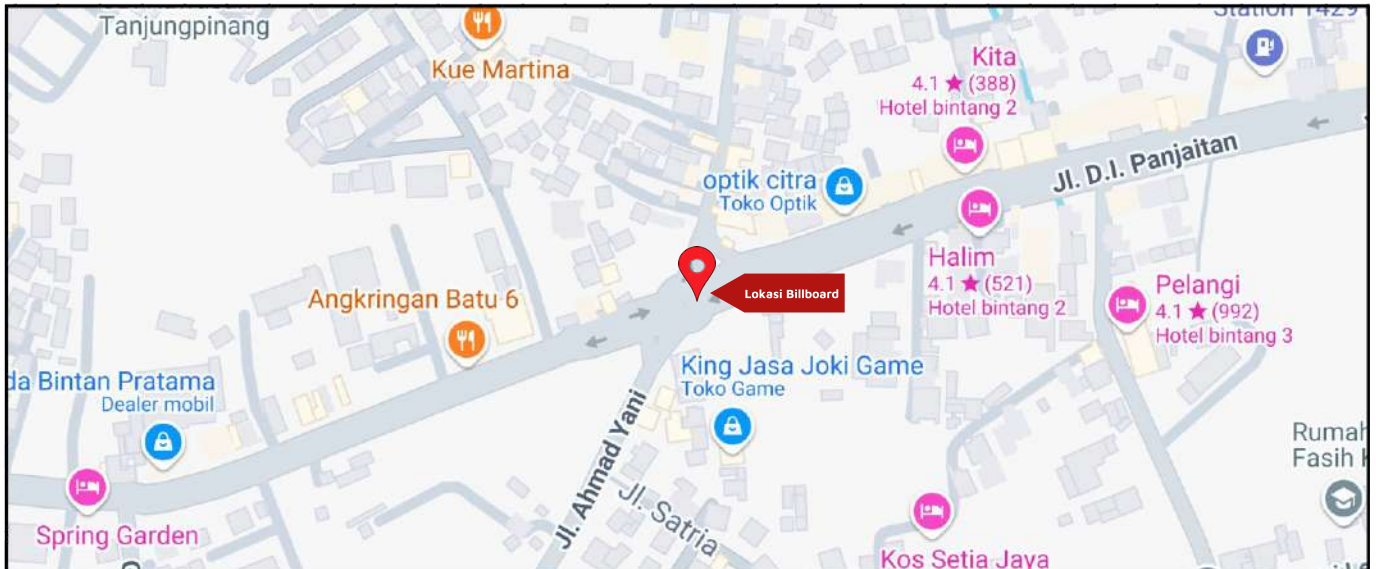

Foto Lokasi

Denah Lokasi

Description : Merupakan area padat lalu lintas, baik kendaraan pribadi maupun umum

LALU LINTAS HARIAN RATA-RATA

Mobil Pribadi	Sepeda Motor	Angkutan Umum	Lain-Lain (Pick Up, Truck, Dsb.)	Jumlah Total
-	-	-	-	-