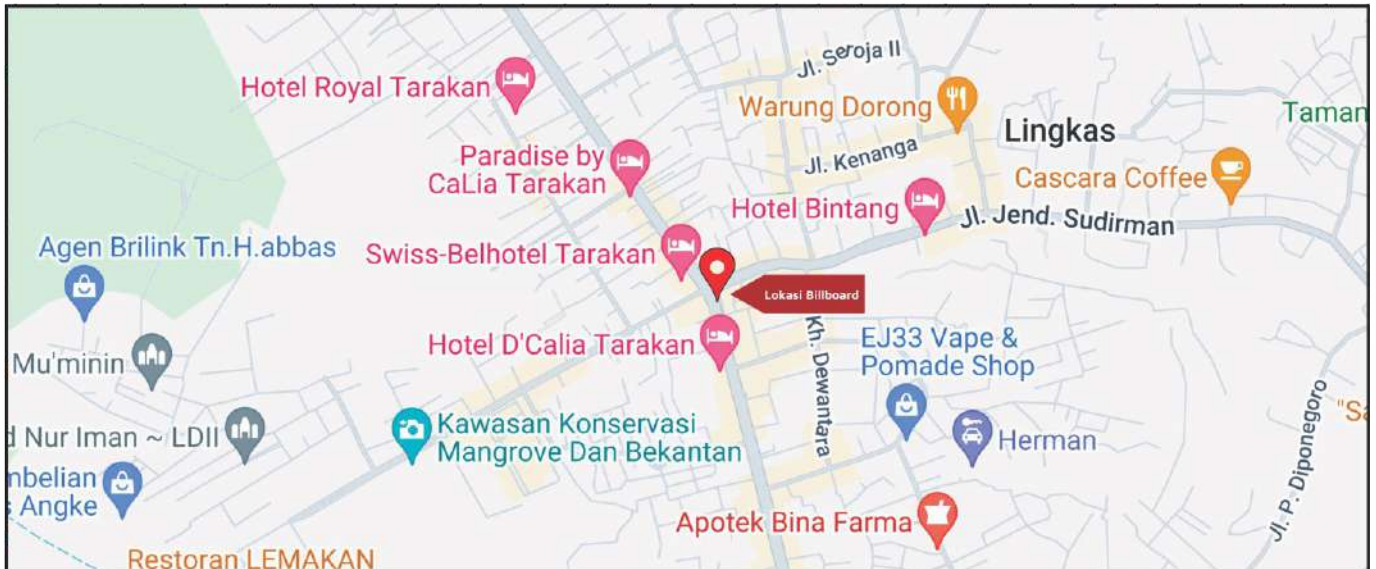

Foto Lokasi

Denah Lokasi

Description : Merupakan area padat lalu lintas, baik kendaraan pribadi maupun umum

LALU LINTAS HARIAN RATA-RATA

Mobil Pribadi	Sepeda Motor	Angkutan Umum	Lain-Lain (Pick Up, Truck, Dsb.)	Jumlah Total
-	-	-	-	-