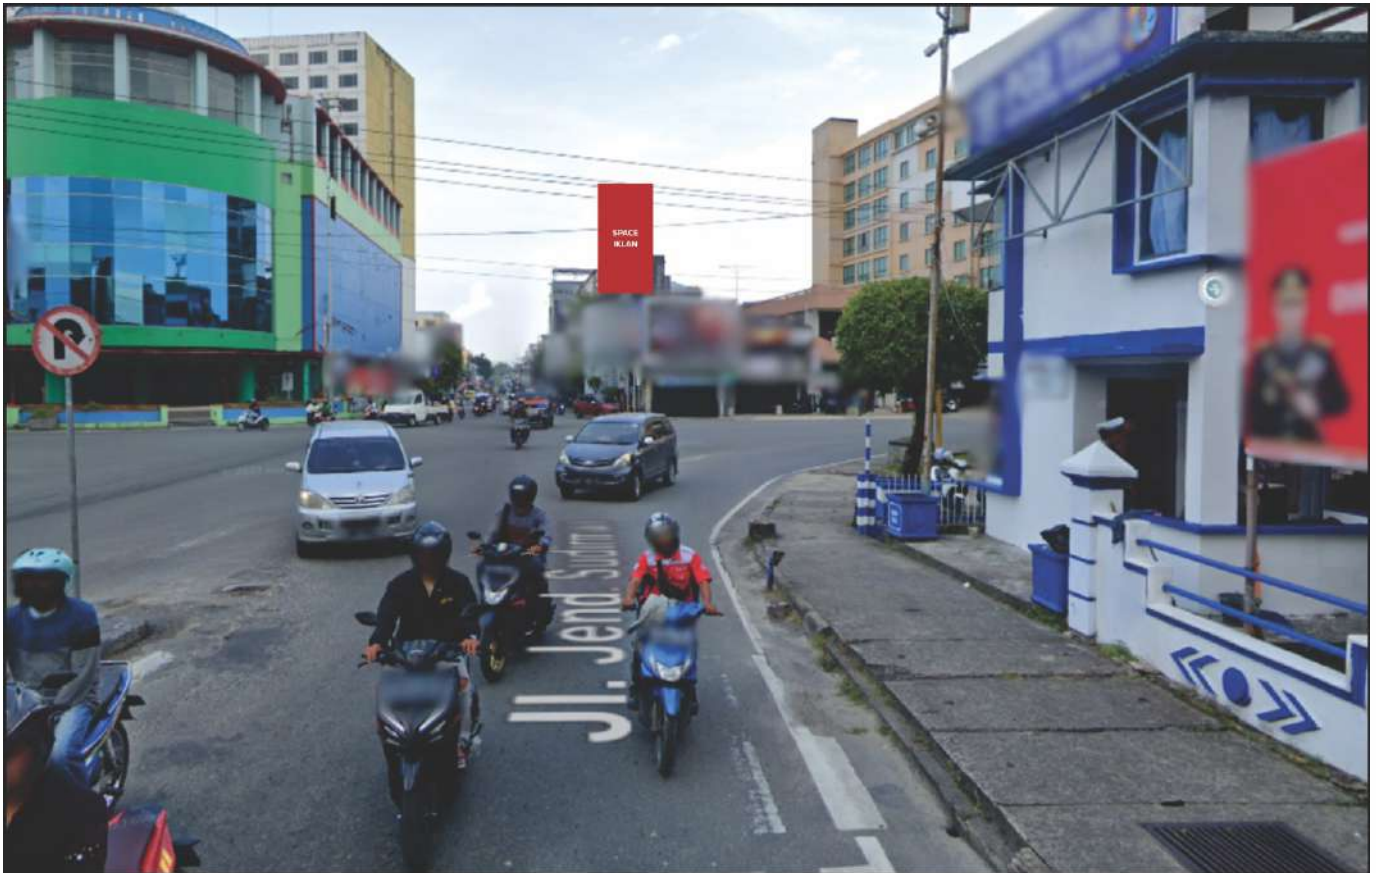

Foto Lokasi

Denah Lokasi

Description : Merupakan area padat lalu lintas, baik kendaraan pribadi maupun umum

LALU LINTAS HARIAN RATA-RATA

Mobil Pribadi	Sepeda Motor	Angkutan Umum	Lain-Lain (Pick Up, Truck, Dsb.)	Jumlah Total
-	-	-	-	-