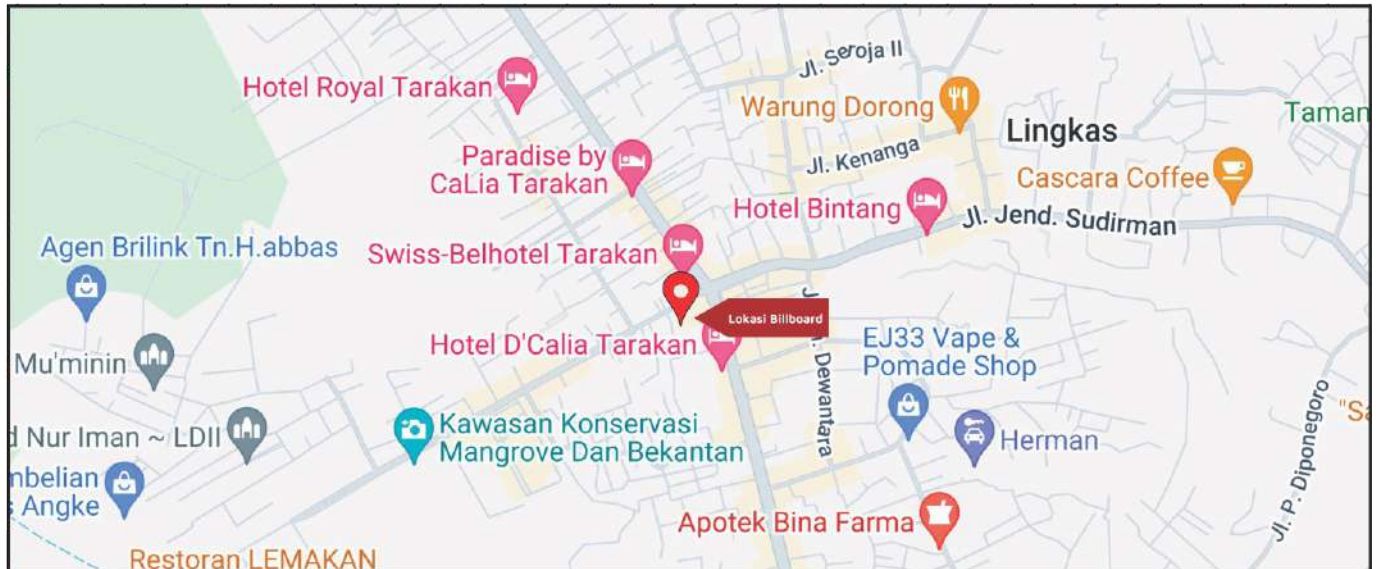

Foto Lokasi

Denah Lokasi

Description : Merupakan area padat lalu lintas, baik kendaraan pribadi maupun umum

LALU LINTAS HARIAN RATA-RATA

Mobil Pribadi	Sepeda Motor	Angkutan Umum	Lain-Lain (Pick Up, Truck, Dsb.)	Jumlah Total
-	-	-	-	-