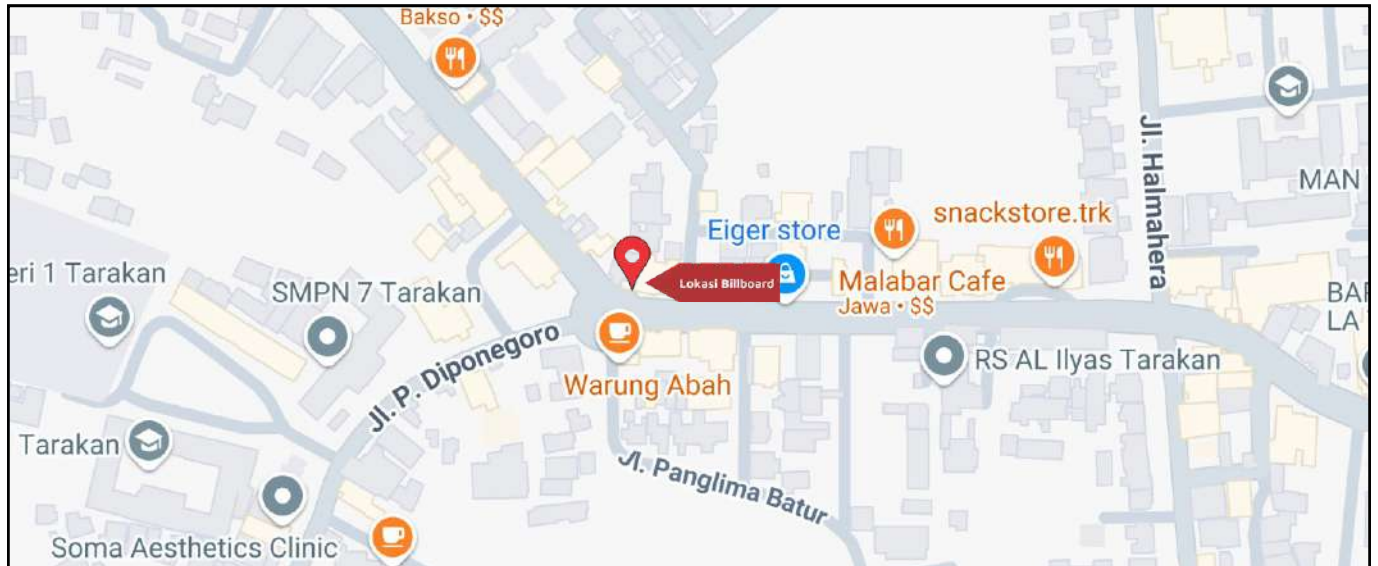

Foto Lokasi

Denah Lokasi

Description : Merupakan area padat lalu lintas, baik kendaraan pribadi maupun umum

LALU LINTAS HARIAN RATA-RATA

Mobil Pribadi	Sepeda Motor	Angkutan Umum	Lain-Lain (Pick Up, Truck, Dsb.)	Jumlah Total
-	-	-	-	-