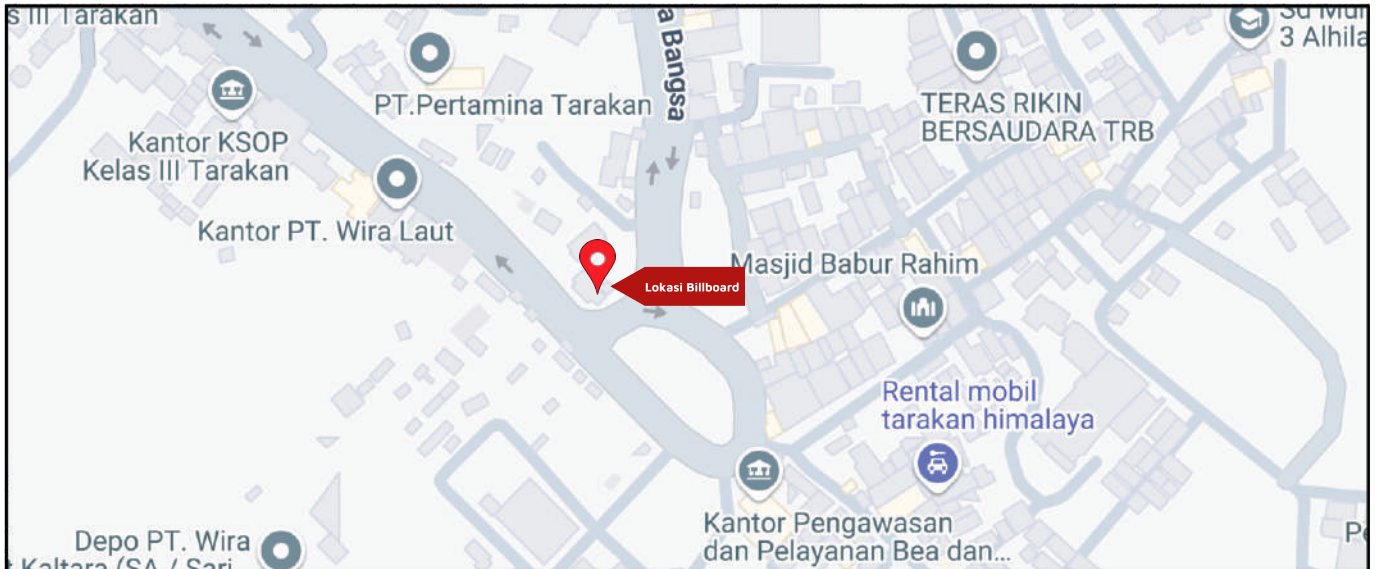

Foto Lokasi

Denah Lokasi

Description : Merupakan area padat lalu lintas, baik kendaraan pribadi maupun umum

LALU LINTAS HARIAN RATA-RATA

Mobil Pribadi	Sepeda Motor	Angkutan Umum	Lain-Lain (Pick Up, Truck, Dsb.)	Jumlah Total
-	-	-	-	-