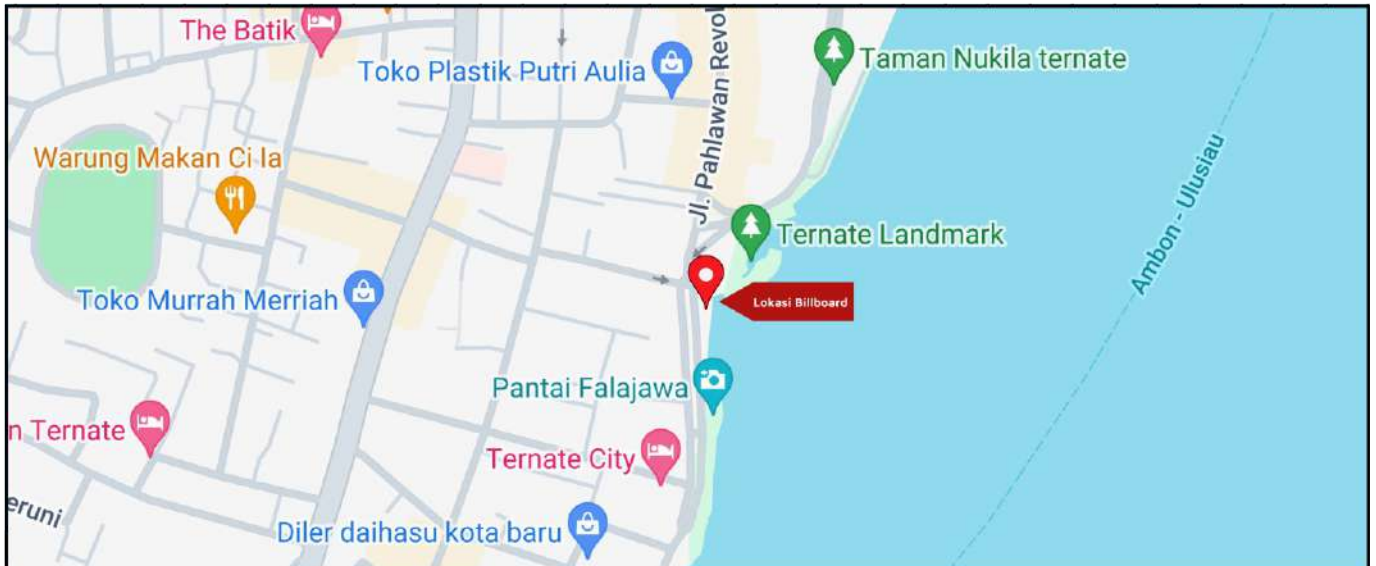

Foto Lokasi

Denah Lokasi

Description : Merupakan area padat lalu lintas, baik kendaraan pribadi maupun umum

LALU LINTAS HARIAN RATA-RATA

Mobil Pribadi	Sepeda Motor	Angkutan Umum	Lain-Lain (Pick Up, Truck, Dsb.)	Jumlah Total
-	-	-	-	-