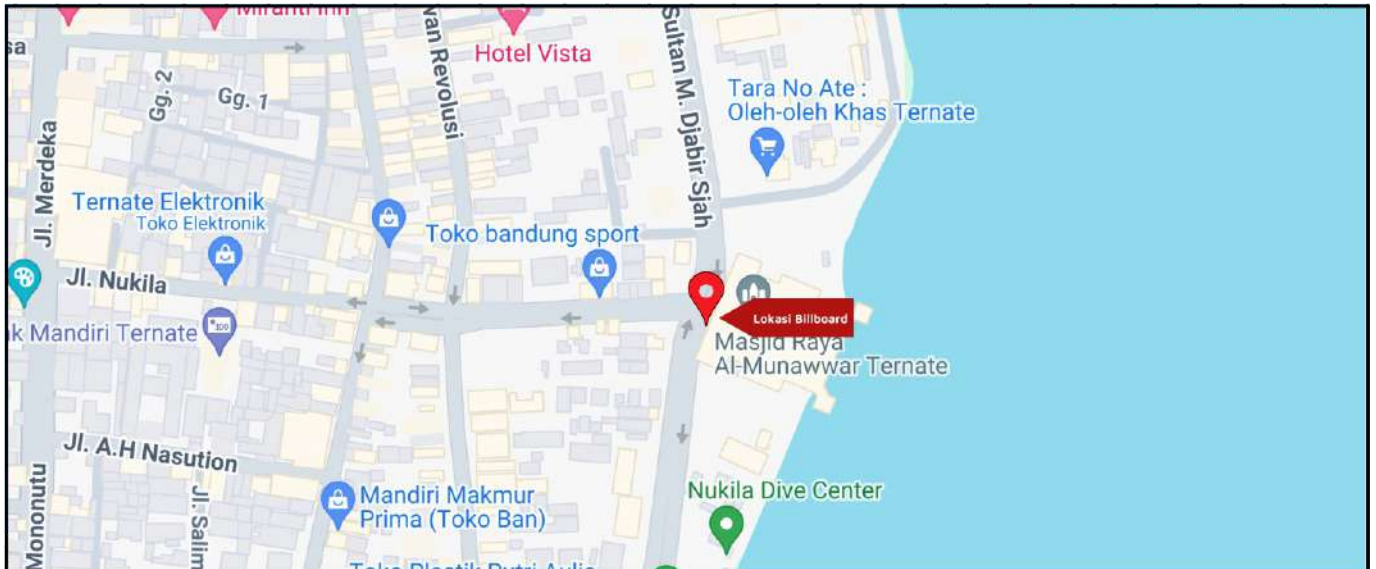

Foto Lokasi

Denah Lokasi

Description : Merupakan area padat lalu lintas, baik kendaraan pribadi maupun umum

LALU LINTAS HARIAN RATA-RATA

Mobil Pribadi	Sepeda Motor	Angkutan Umum	Lain-Lain (Pick Up, Truck, Dsb.)	Jumlah Total
-	-	-	-	-