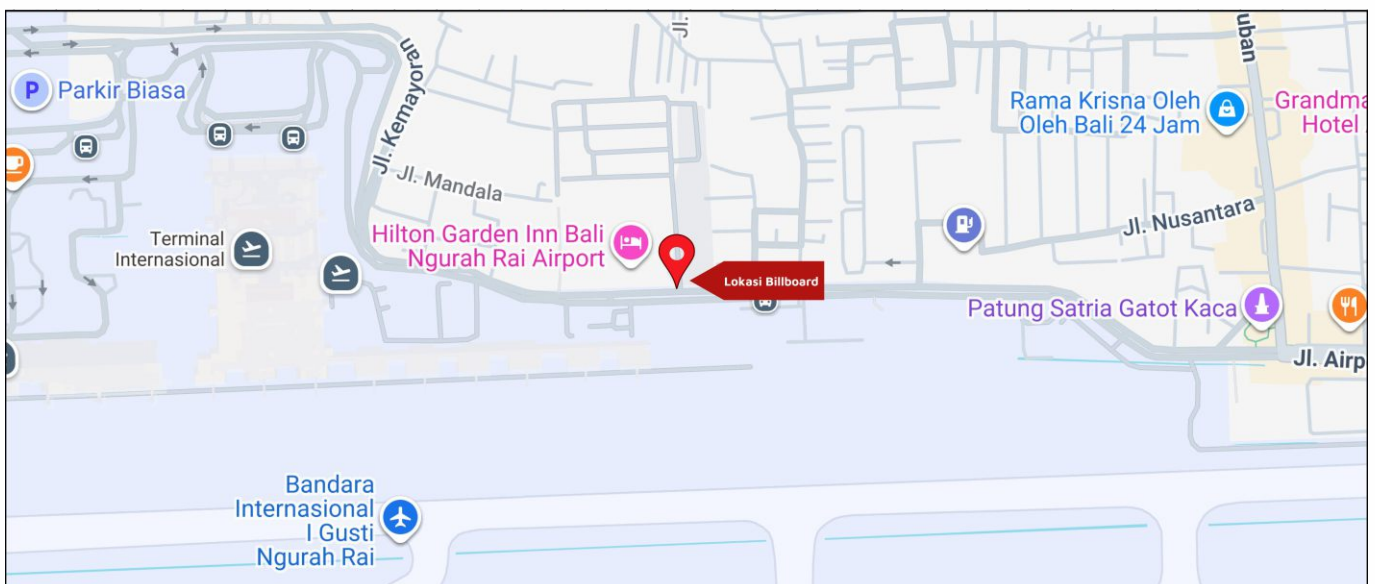

Foto Lokasi

Denah Lokasi

Description : Merupakan area padat lalu lintas, baik kendaraan pribadi maupun umum

LALU LINTAS HARIAN RATA-RATA

Mobil Pribadi	Sepeda Motor	Angkutan Umum	Lain-Lain (Pick Up, Truck, Dsb.)	Jumlah Total
-	-	-	-	-