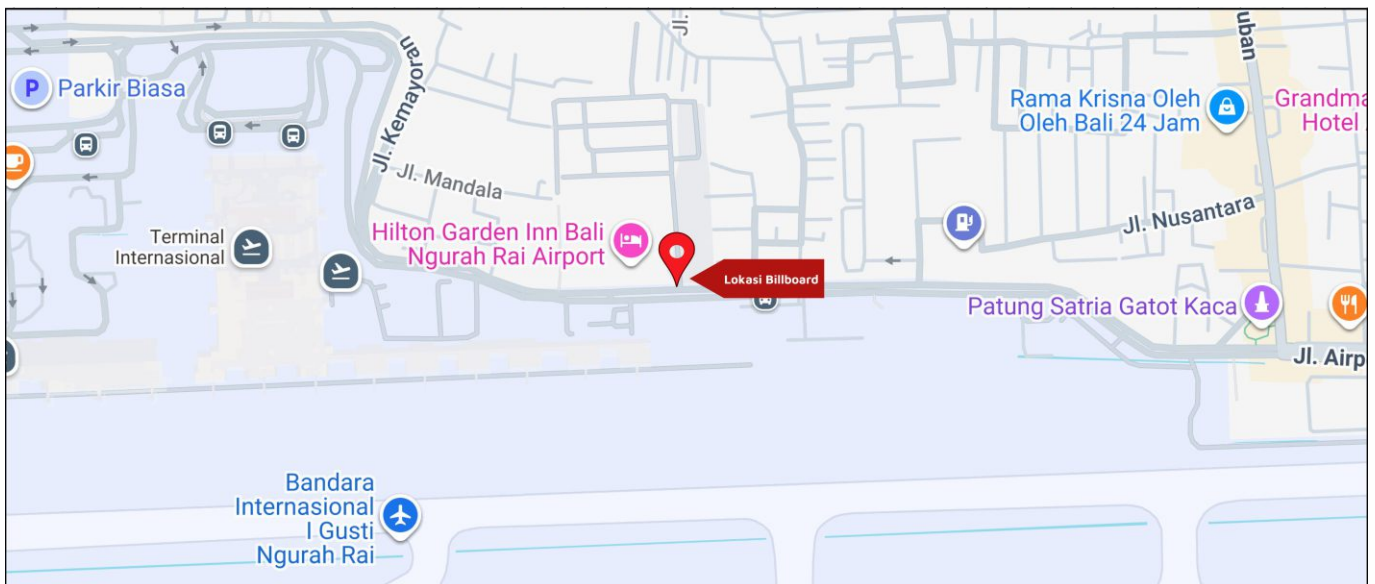

Foto Lokasi

Denah Lokasi

Description : Merupakan area padat lalu lintas, baik kendaraan pribadi maupun umum

LALU LINTAS HARIAN RATA-RATA

Mobil Pribadi	Sepeda Motor	Angkutan Umum	Lain-Lain (Pick Up, Truck, Dsb.)	Jumlah Total
-	-	-	-	-