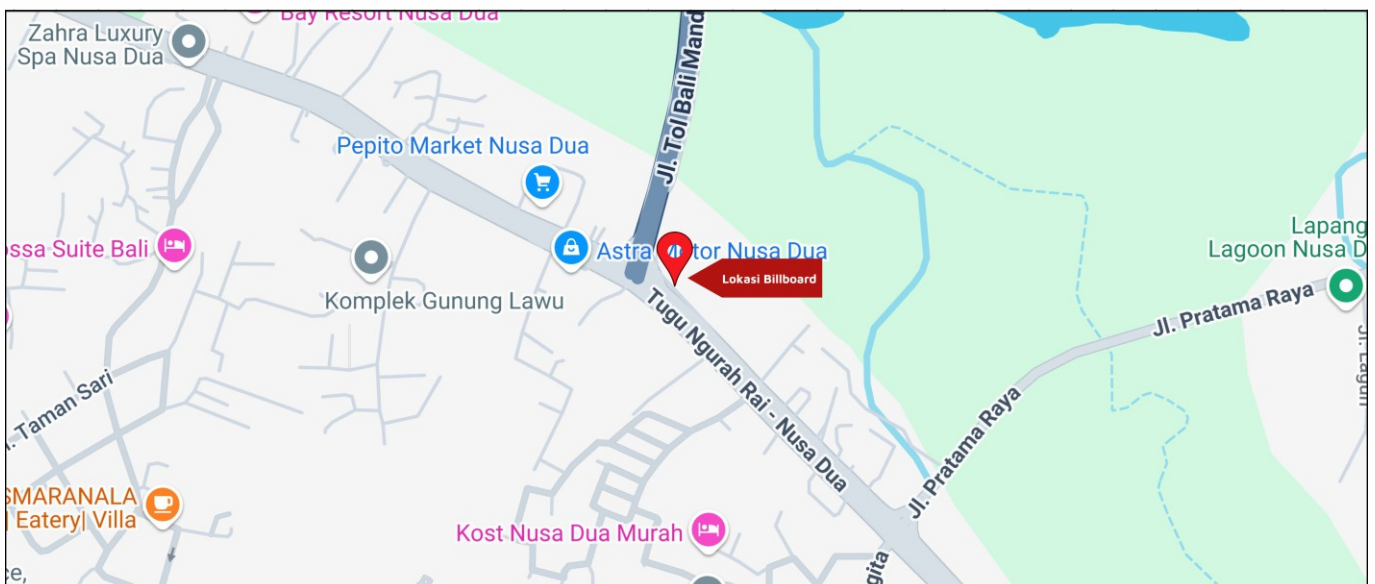

Foto Lokasi

Denah Lokasi

Description : Merupakan area padat lalu lintas, baik kendaraan pribadi maupun umum

**LALU LINTAS HARIAN RATA-RATA**

Mobil Pribadi	Sepeda Motor	Angkutan Umum	Lain-Lain (Pick Up, Truck, Dsb.)	Jumlah Total
-	-	-	-	-