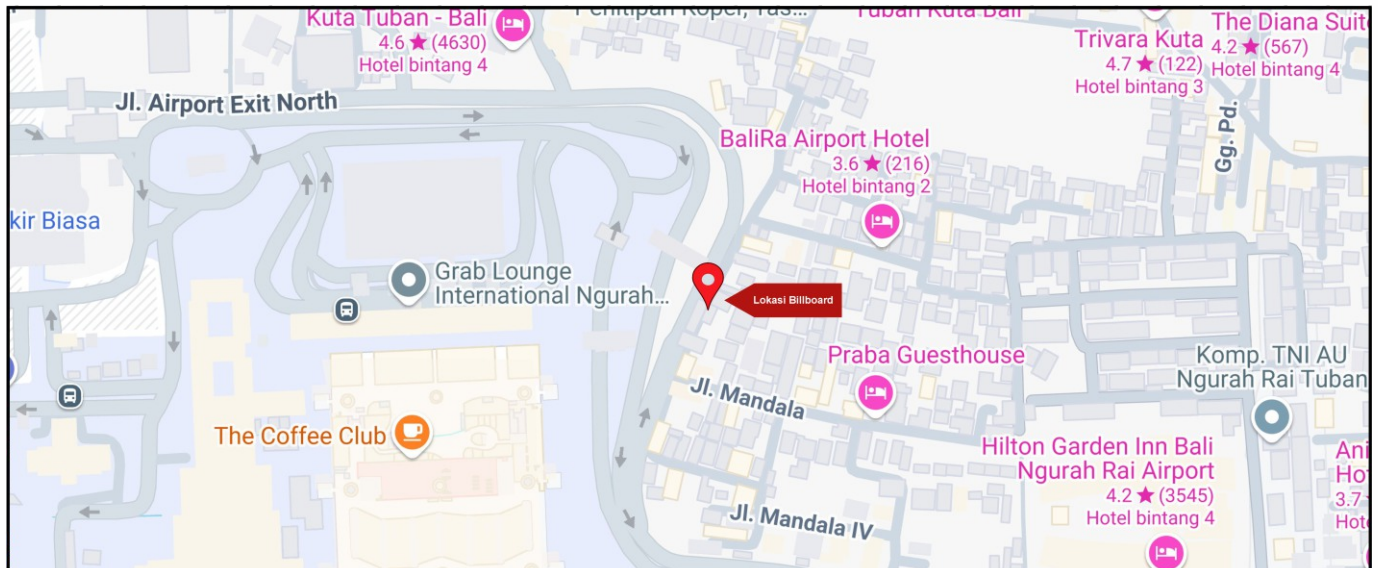

Foto Lokasi

Denah Lokasi

Description : Merupakan area padat lalu lintas, baik kendaraan pribadi maupun umum

LALU LINTAS HARIAN RATA-RATA

Mobil Pribadi	Sepeda Motor	Angkutan Umum	Lain-Lain (Pick Up, Truck, Dsb.)	Jumlah Total
-	-	-	-	-