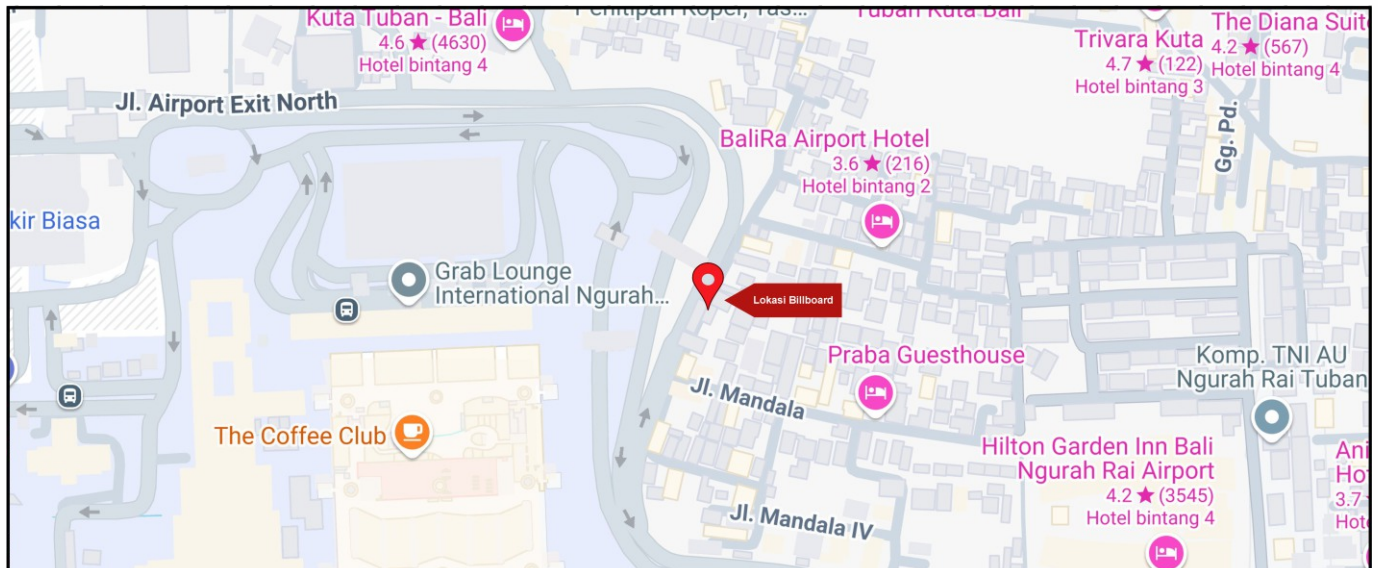

Foto Lokasi

Denah Lokasi

Description : Merupakan area padat lalu lintas, baik kendaraan pribadi maupun umum

LALU LINTAS HARIAN RATA-RATA

| Mobil Pribadi | Sepeda Motor | Angkutan Umum | Lain-Lain (Pick Up, Truck, Dsb.) | Jumlah Total |
|---------------|--------------|---------------|----------------------------------|--------------|
| - | - | - | - | - |