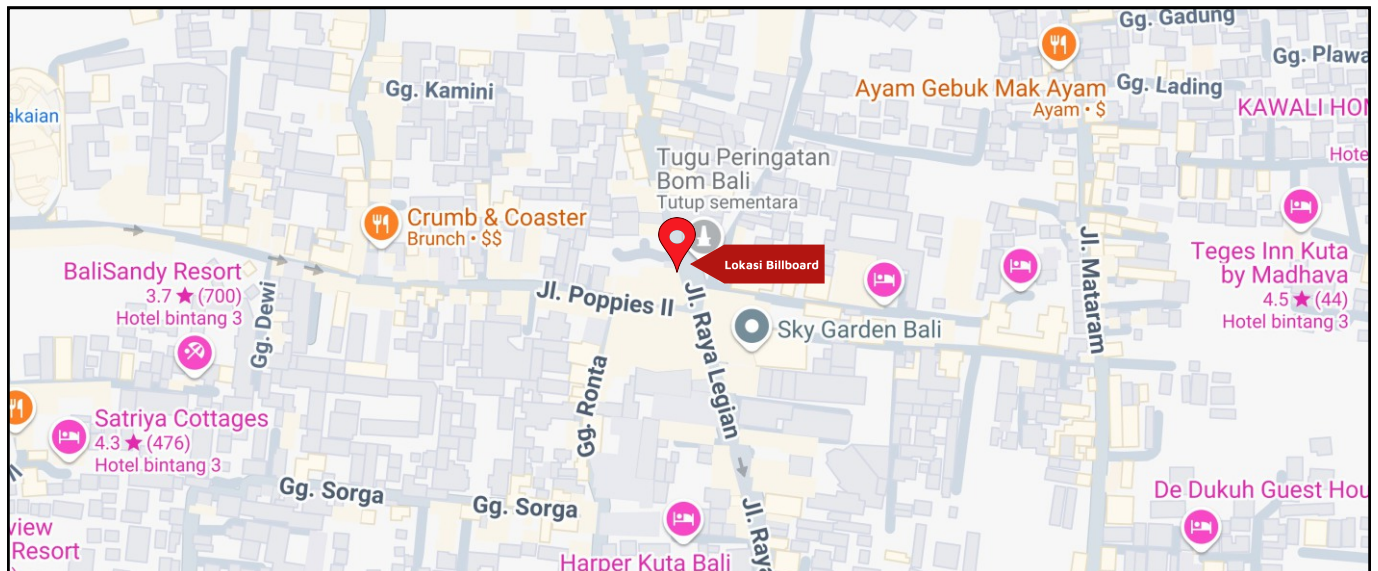

Foto Lokasi

Denah Lokasi

Description : Merupakan area padat lalu lintas, baik kendaraan pribadi maupun umum

LALU LINTAS HARIAN RATA-RATA

Mobil Pribadi	Sepeda Motor	Angkutan Umum	Lain-Lain (Pick Up, Truck, Dsb.)	Jumlah Total
-	-	-	-	-