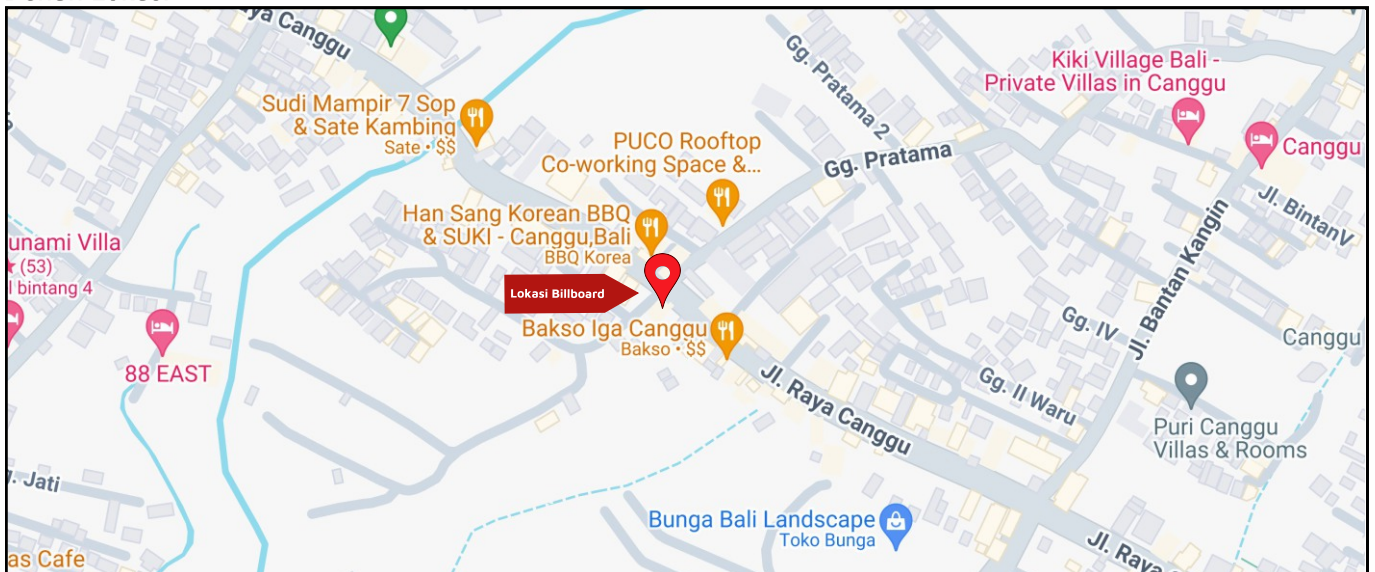

Foto Lokasi

Denah Lokasi

Description : Merupakan area padat lalu lintas, baik kendaraan pribadi maupun umum

LALU LINTAS HARIAN RATA-RATA

Mobil Pribadi	Sepeda Motor	Angkutan Umum	Lain-Lain (Pick Up, Truck, Dsb.)	Jumlah Total
-	-	-	-	-