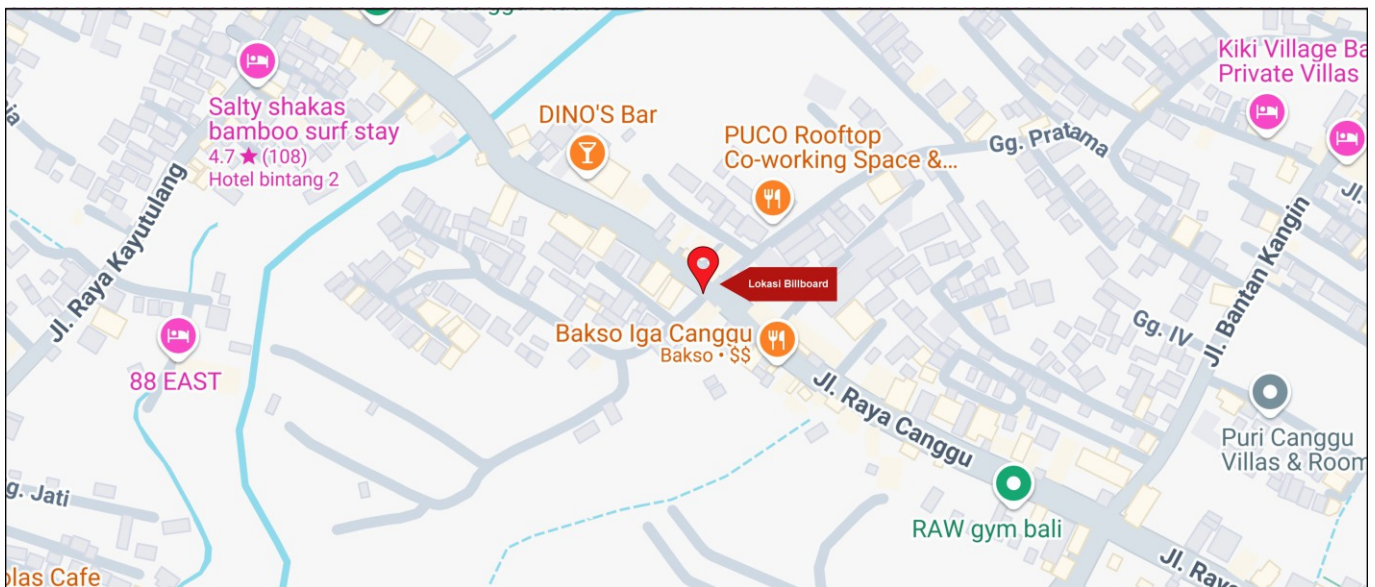

Foto Lokasi

Denah Lokasi

Description : Merupakan area padat lalu lintas, baik kendaraan pribadi maupun umum

LALU LINTAS HARIAN RATA-RATA

Mobil Pribadi	Sepeda Motor	Angkutan Umum	Lain-Lain (Pick Up, Truck, Dsb.)	Jumlah Total
-	-	-	-	-