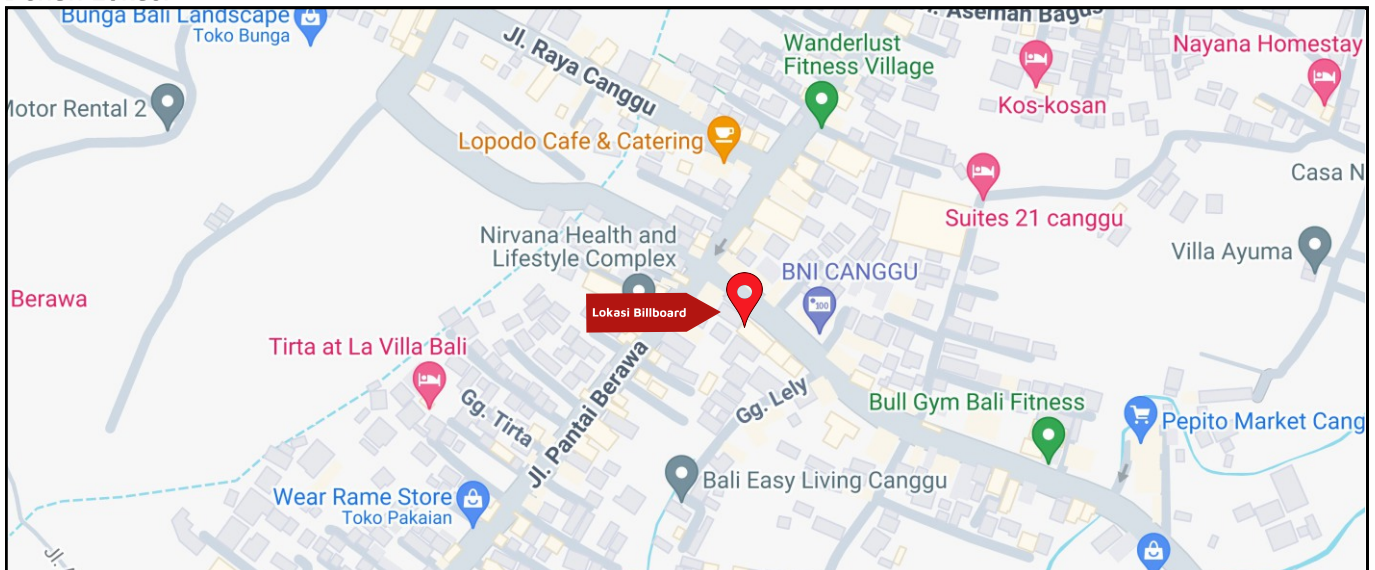

Foto Lokasi

Denah Lokasi

Description : Merupakan area padat lalu lintas, baik kendaraan pribadi maupun umum

**LALU LINTAS HARIAN RATA-RATA**

Mobil Pribadi	Sepeda Motor	Angkutan Umum	Lain-Lain (Pick Up, Truck, Dsb.)	Jumlah Total
-	-	-	-	-