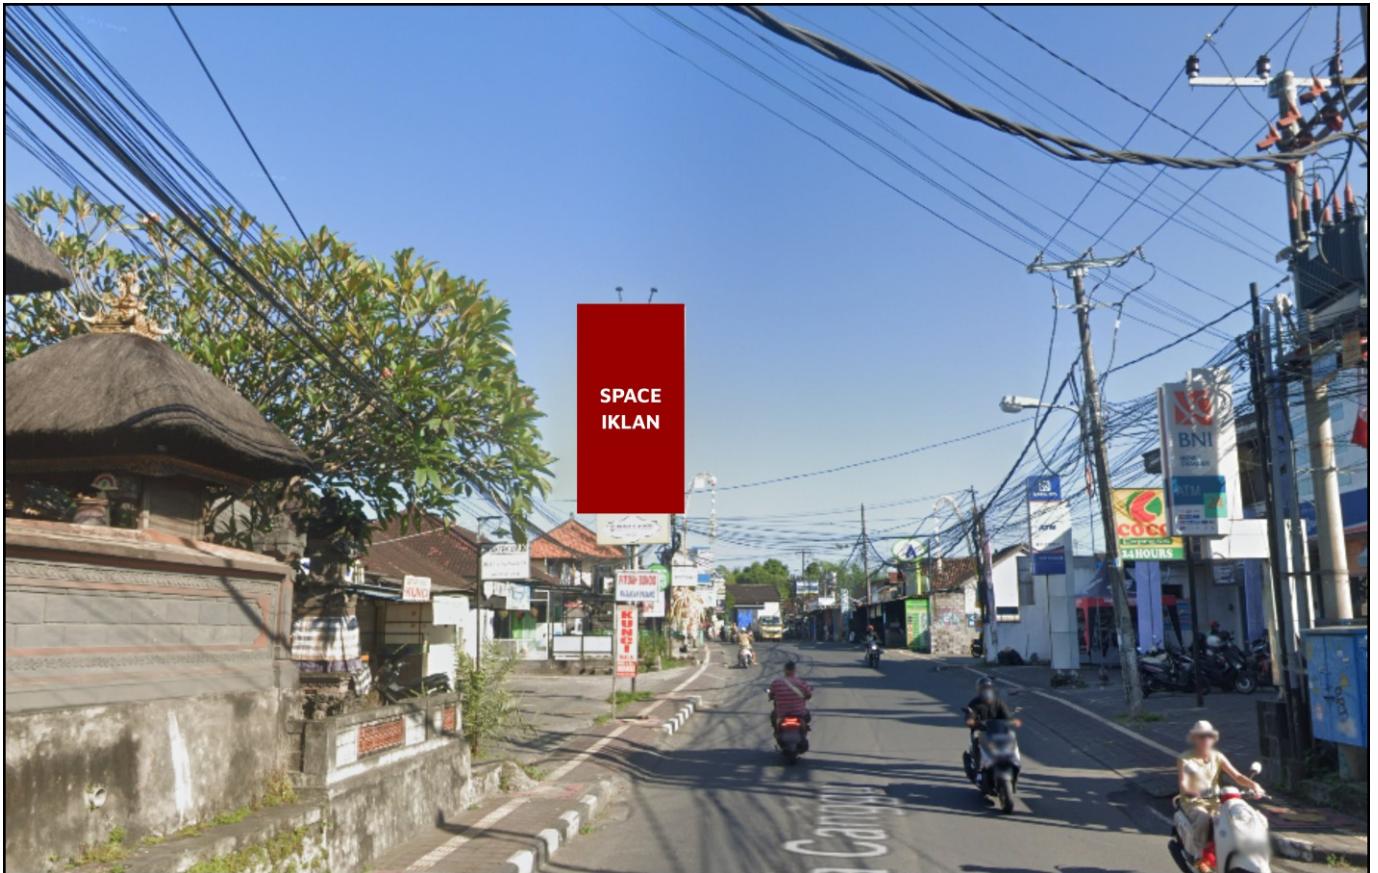

Foto Lokasi

Denah Lokasi

Description : Merupakan area padat lalu lintas, baik kendaraan pribadi maupun umum

LALU LINTAS HARIAN RATA-RATA

Mobil Pribadi	Sepeda Motor	Angkutan Umum	Lain-Lain (Pick Up, Truck, Dsb.)	Jumlah Total
-	-	-	-	-