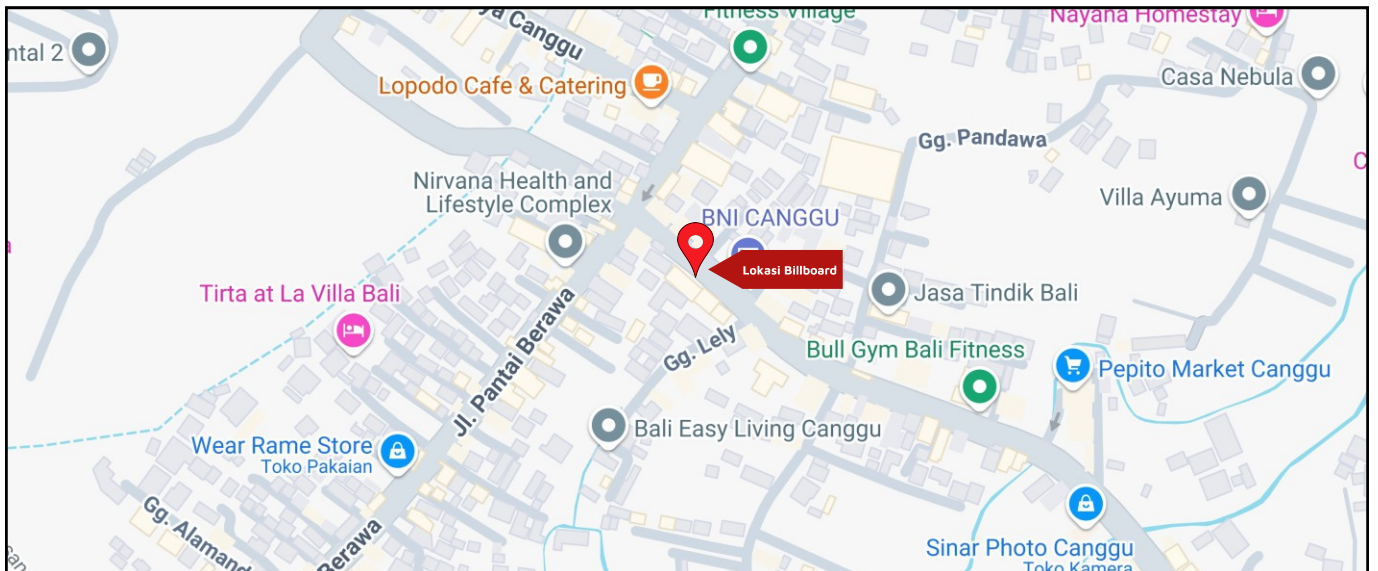

Foto Lokasi

Denah Lokasi

Description : Merupakan area padat lalu lintas, baik kendaraan pribadi maupun umum

LALU LINTAS HARIAN RATA-RATA

Mobil Pribadi	Sepeda Motor	Angkutan Umum	Lain-Lain (Pick Up, Truck, Dsb.)	Jumlah Total
-	-	-	-	-