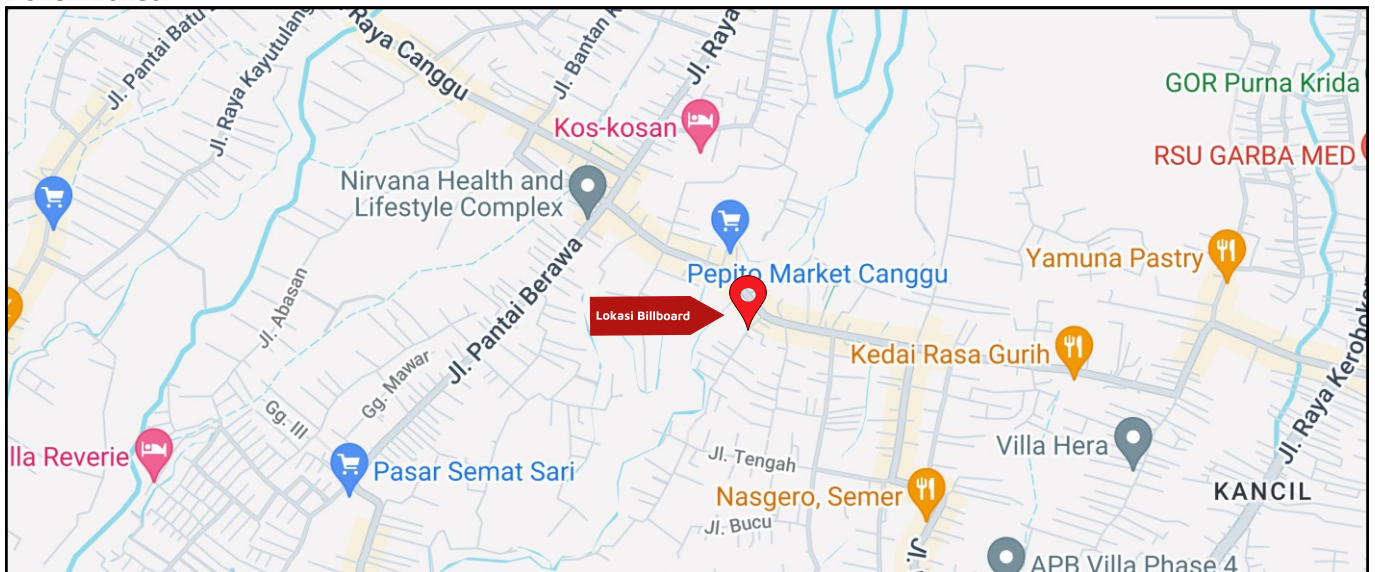

Foto Lokasi

Denah Lokasi

Description : Merupakan area padat lalu lintas, baik kendaraan pribadi maupun umum

**LALU LINTAS HARIAN RATA-RATA**

Mobil Pribadi	Sepeda Motor	Angkutan Umum	Lain-Lain (Pick Up, Truck, Dsb.)	Jumlah Total
-	-	-	-	-