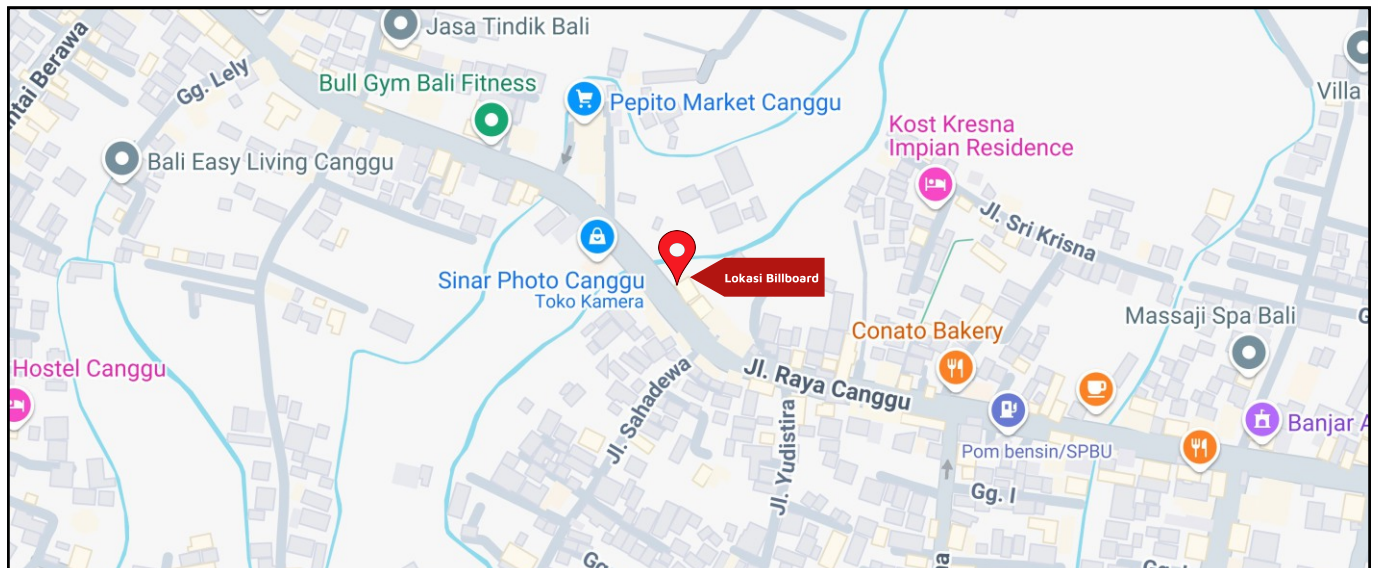

Foto Lokasi

Denah Lokasi

Description : Merupakan area padat lalu lintas, baik kendaraan pribadi maupun umum

LALU LINTAS HARIAN RATA-RATA

| Mobil Pribadi | Sepeda Motor | Angkutan Umum | Lain-Lain (Pick Up, Truck, Dsb.) | Jumlah Total |
|---------------|--------------|---------------|----------------------------------|--------------|
| - | - | - | - | - |