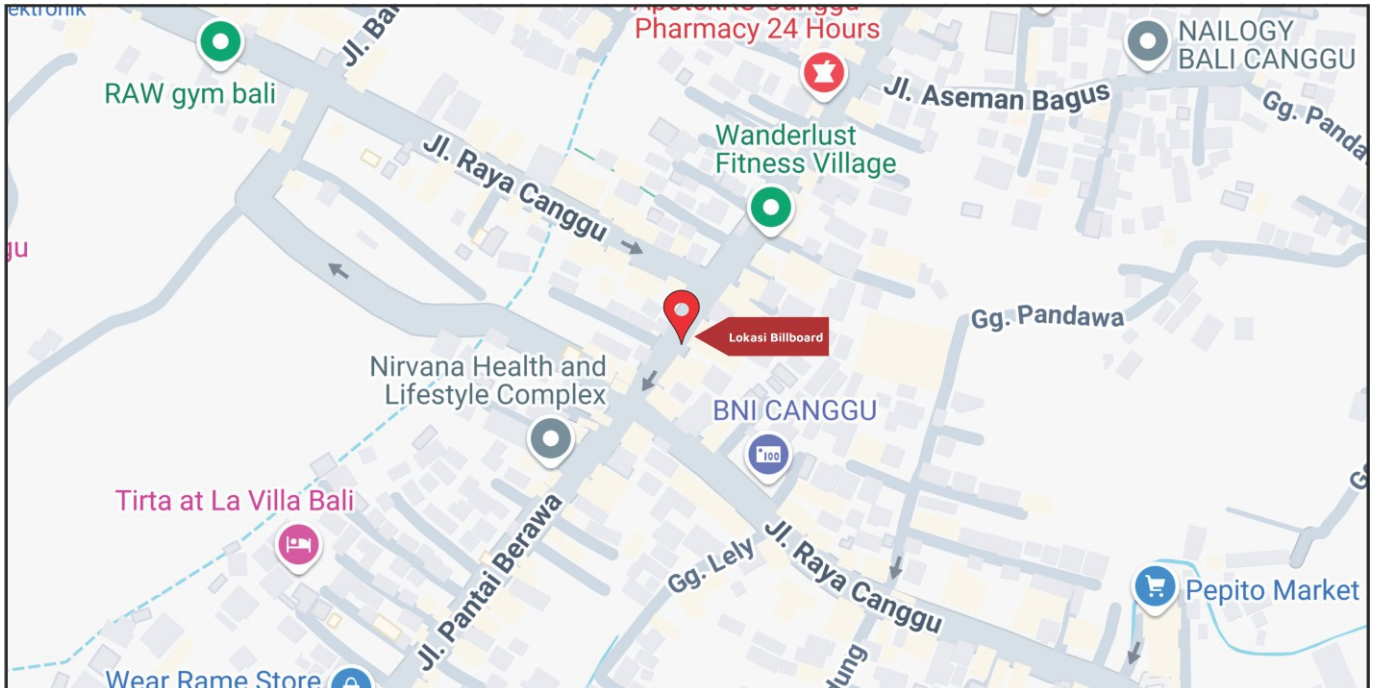

Foto Lokasi

Denah Lokasi

Description : Merupakan area padat lalu lintas, baik kendaraan pribadi maupun umum

LALU LINTAS HARIAN RATA-RATA

Mobil Pribadi	Sepeda Motor	Angkutan Umum	Lain-Lain (Pick Up, Truck, Dsb.)	Jumlah Total
-	-	-	-	-