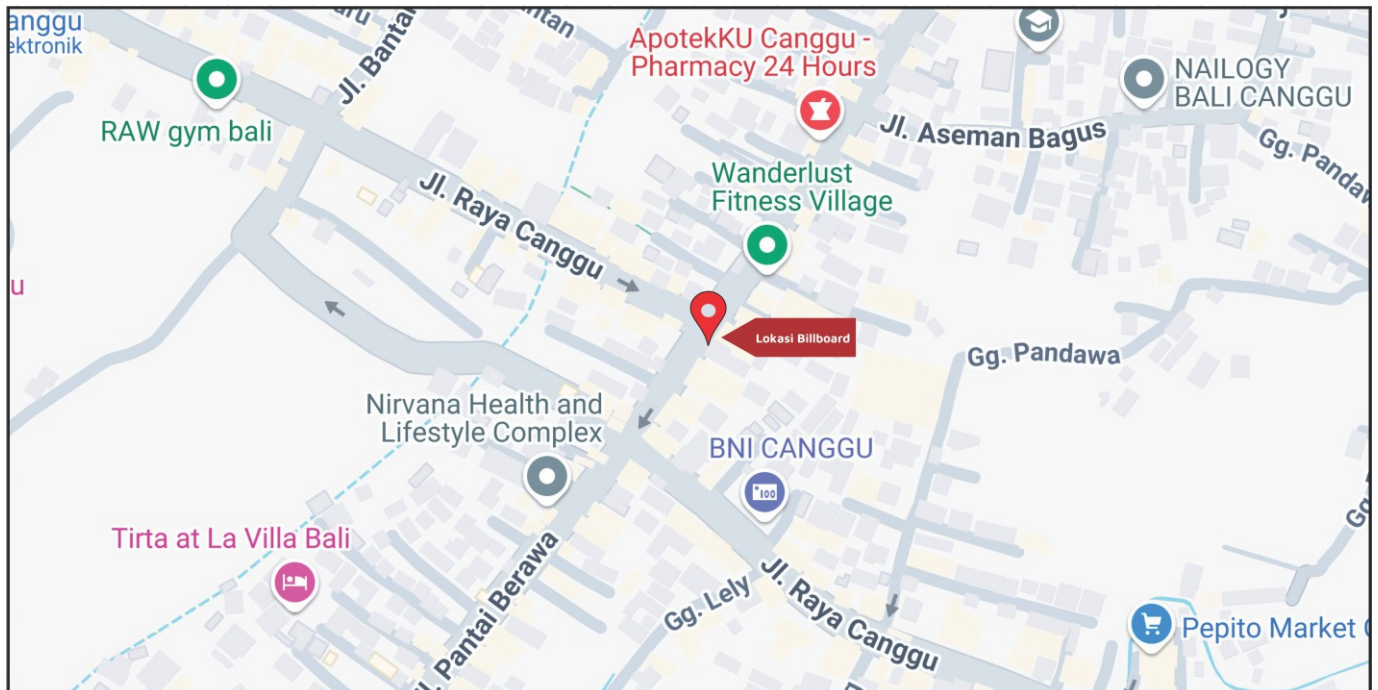

Foto Lokasi

Denah Lokasi

Description : Merupakan area padat lalu lintas, baik kendaraan pribadi maupun umum

**LALU LINTAS HARIAN RATA-RATA**

Mobil Pribadi	Sepeda Motor	Angkutan Umum	Lain-Lain (Pick Up, Truck, Dsb.)	Jumlah Total
-	-	-	-	-