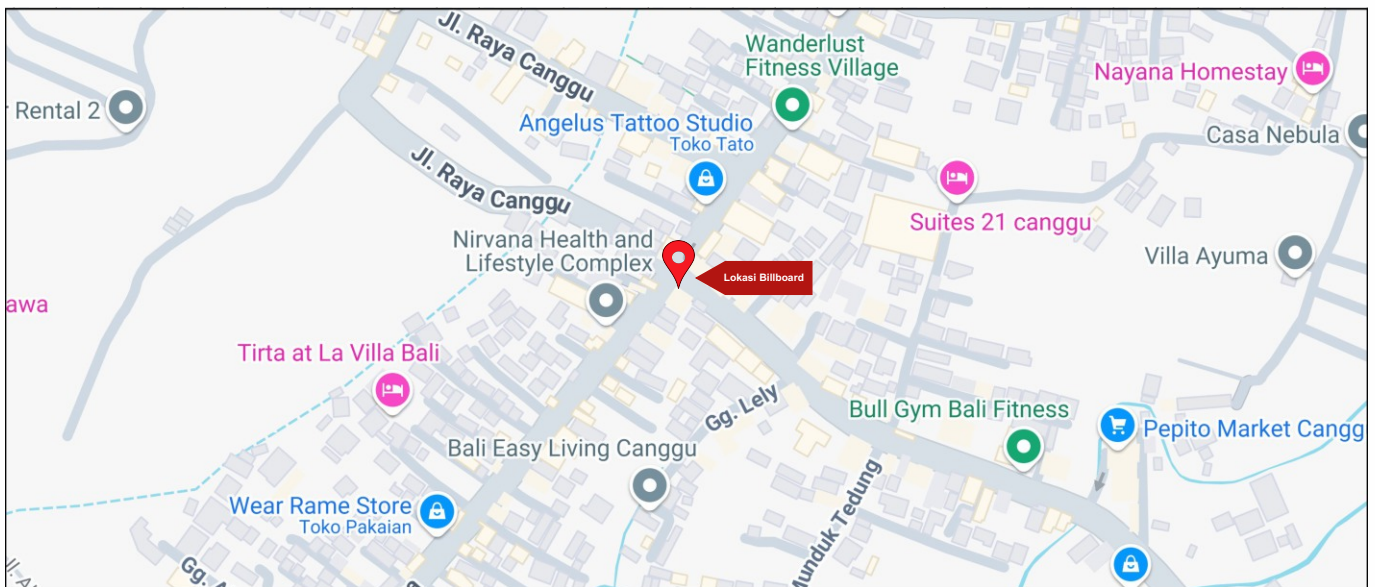

Foto Lokasi

Denah Lokasi

Description : Merupakan area padat lalu lintas, baik kendaraan pribadi maupun umum

LALU LINTAS HARIAN RATA-RATA

Mobil Pribadi	Sepeda Motor	Angkutan Umum	Lain-Lain (Pick Up, Truck, Dsb.)	Jumlah Total
-	-	-	-	-