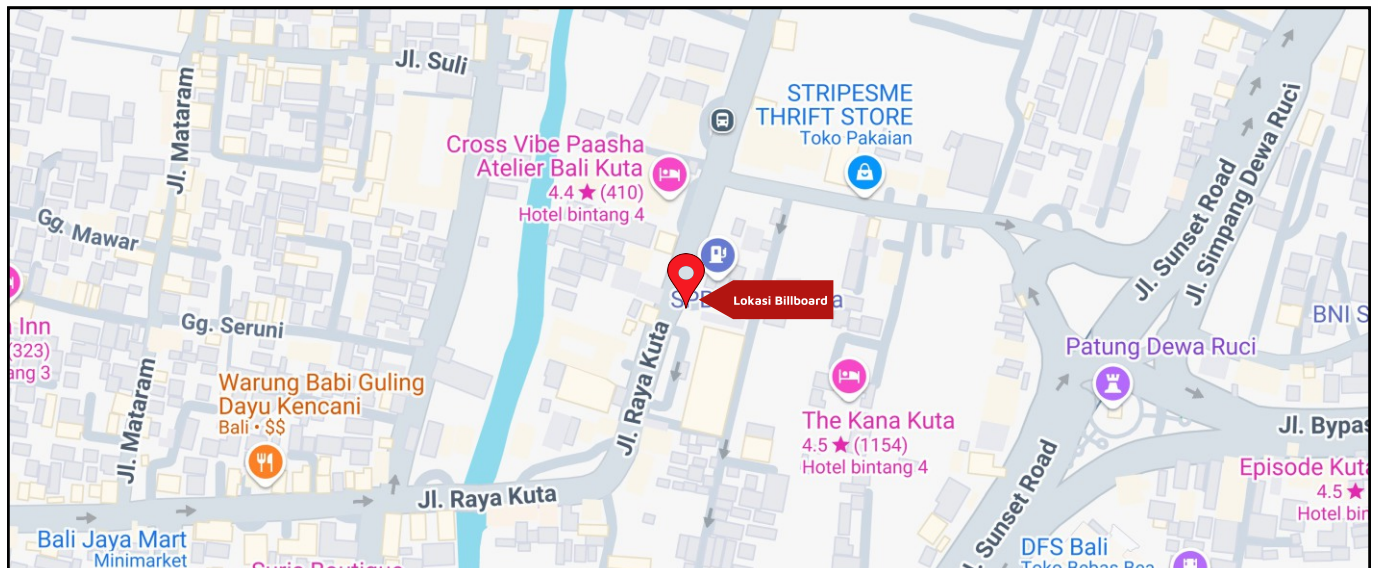

Foto Lokasi

Denah Lokasi

Description : Merupakan area padat lalu lintas, baik kendaraan pribadi maupun umum

LALU LINTAS HARIAN RATA-RATA

Mobil Pribadi	Sepeda Motor	Angkutan Umum	Lain-Lain (Pick Up, Truck, Dsb.)	Jumlah Total
-	-	-	-	-