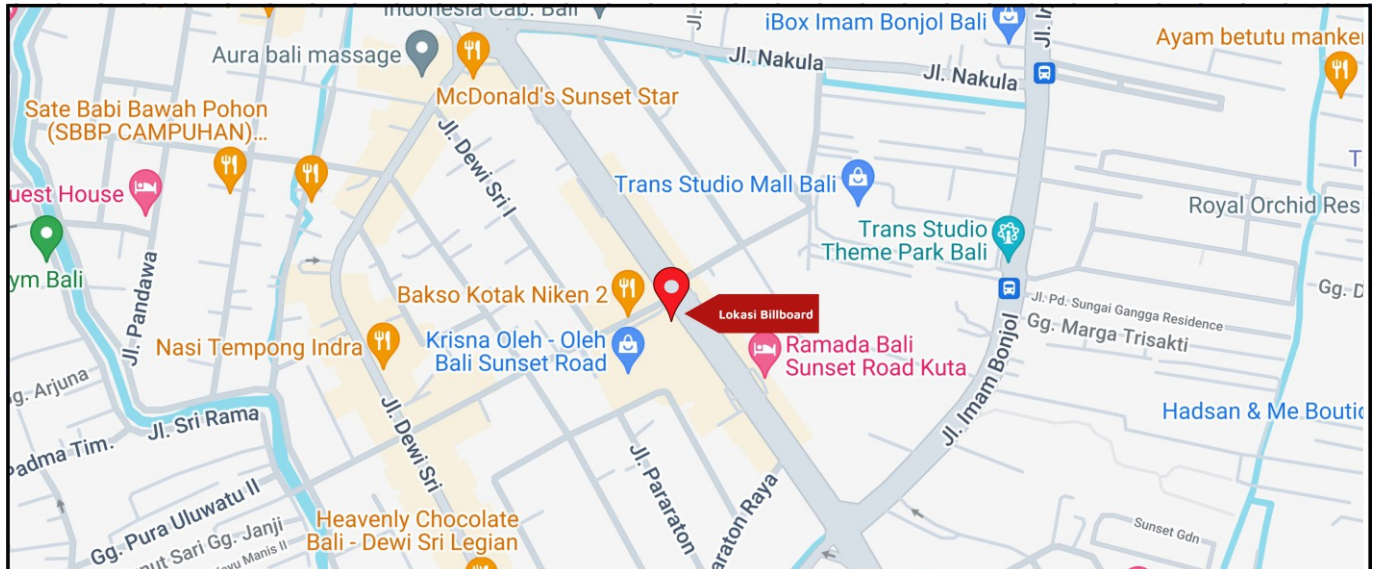

Foto Lokasi

Denah Lokasi

Description : Merupakan area padat lalu lintas, baik kendaraan pribadi maupun umum

LALU LINTAS HARIAN RATA-RATA

Mobil Pribadi	Sepeda Motor	Angkutan Umum	Lain-Lain (Pick Up, Truck, Dsb.)	Jumlah Total
-	-	-	-	-