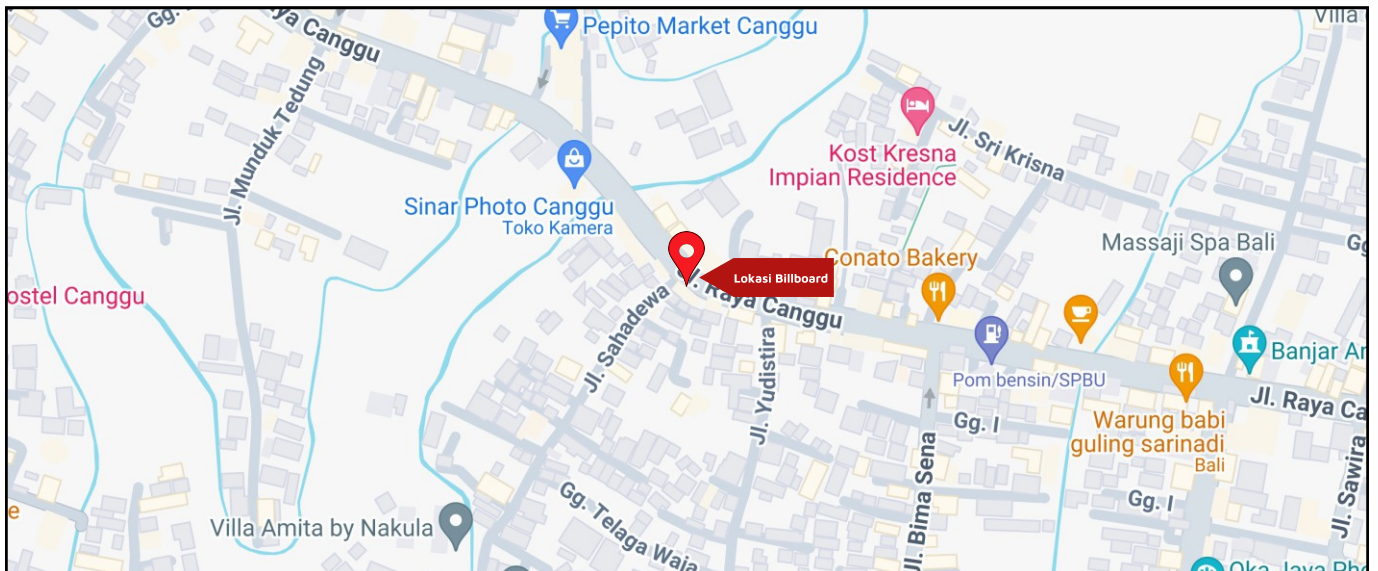

Foto Lokasi

Denah Lokasi

Description : Merupakan area padat lalu lintas, baik kendaraan pribadi maupun umum

LALU LINTAS HARIAN RATA-RATA

Mobil Pribadi	Sepeda Motor	Angkutan Umum	Lain-Lain (Pick Up, Truck, Dsb.)	Jumlah Total
-	-	-	-	-