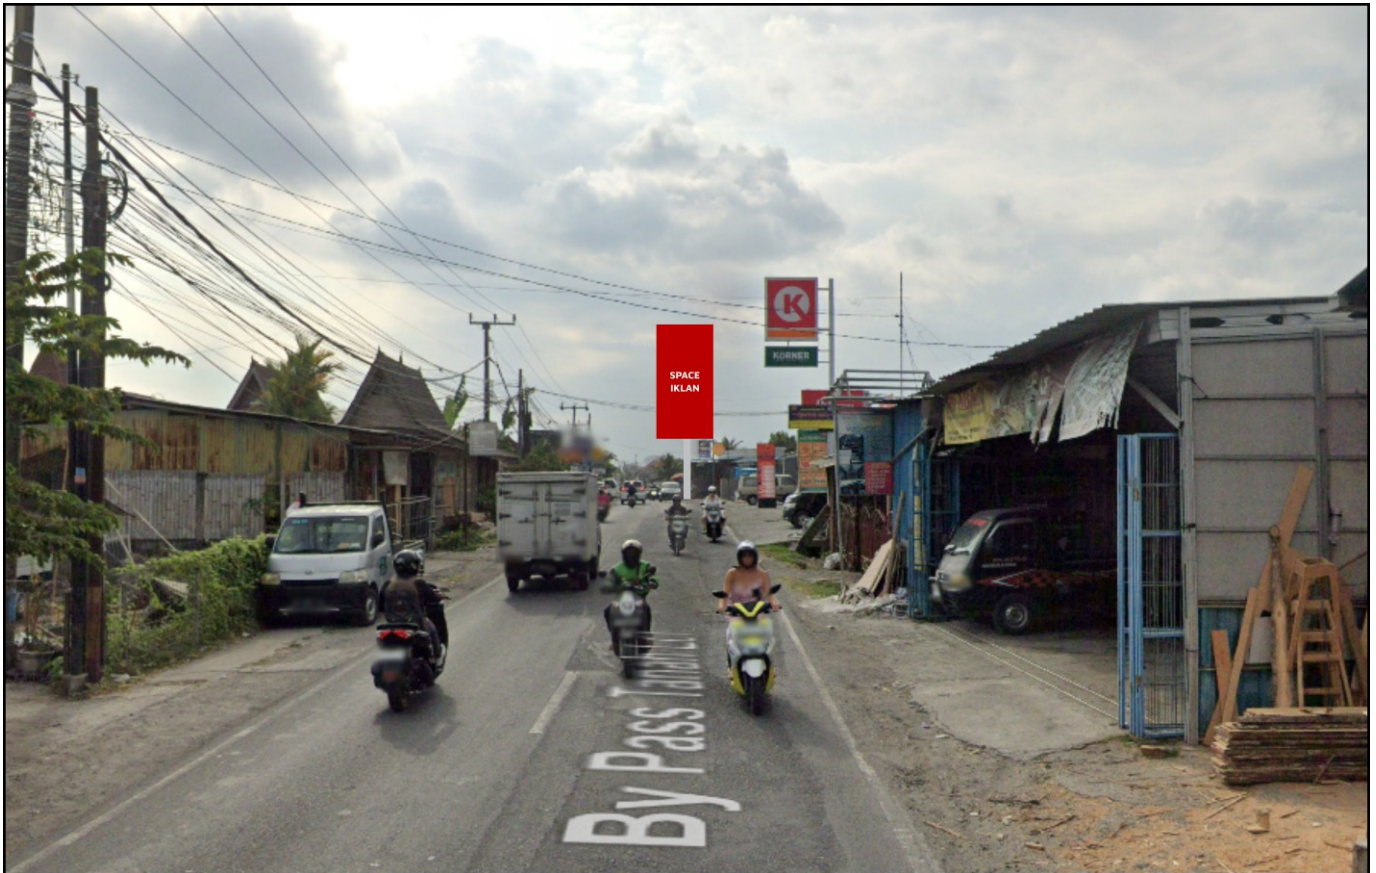

Foto Lokasi

Denah Lokasi

Description : Merupakan area padat lalu lintas, baik kendaraan pribadi maupun umum

LALU LINTAS HARIAN RATA-RATA

Mobil Pribadi	Sepeda Motor	Angkutan Umum	Lain-Lain (Pick Up, Truck, Dsb.)	Jumlah Total
-	-	-	-	-