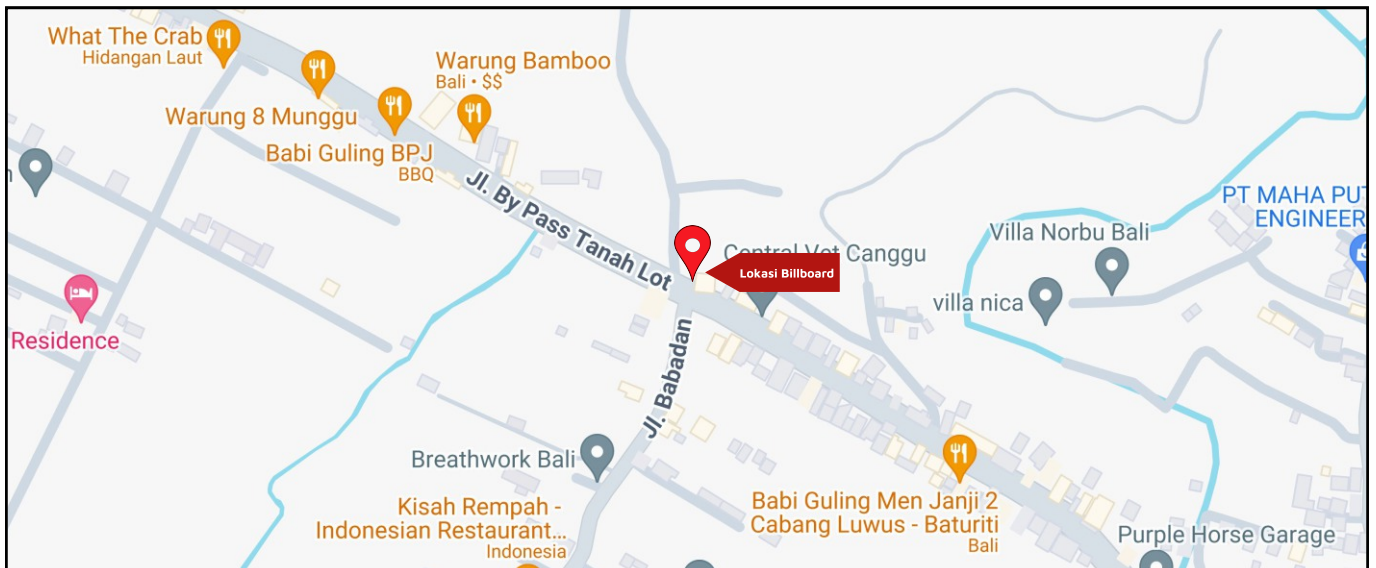

Foto Lokasi

Denah Lokasi

Description : Merupakan area padat lalu lintas, baik kendaraan pribadi maupun umum

LALU LINTAS HARIAN RATA-RATA

Mobil Pribadi	Sepeda Motor	Angkutan Umum	Lain-Lain (Pick Up, Truck, Dsb.)	Jumlah Total
-	-	-	-	-