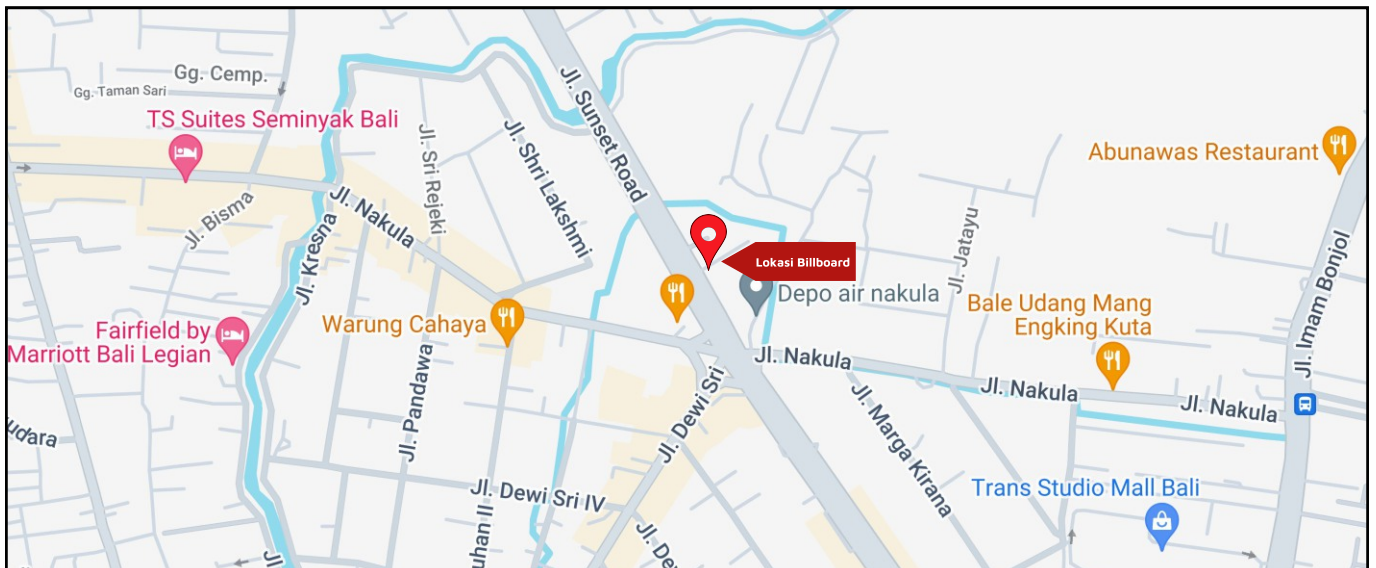

Foto Lokasi

Denah Lokasi

Description : Merupakan area padat lalu lintas, baik kendaraan pribadi maupun umum

**LALU LINTAS HARIAN RATA-RATA**

Mobil Pribadi	Sepeda Motor	Angkutan Umum	Lain-Lain (Pick Up, Truck, Dsb.)	Jumlah Total
-	-	-	-	-