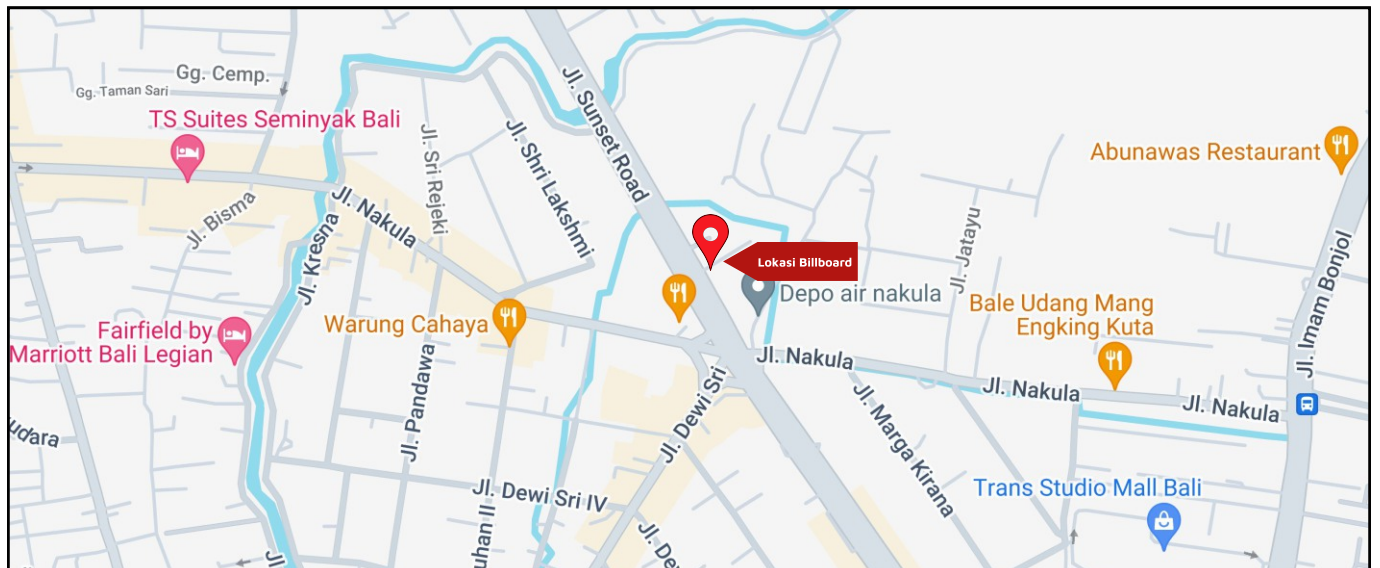

Foto Lokasi

Denah Lokasi

Description : Merupakan area padat lalu lintas, baik kendaraan pribadi maupun umum

**LALU LINTAS HARIAN RATA-RATA**

Mobil Pribadi	Sepeda Motor	Angkutan Umum	Lain-Lain (Pick Up, Truck, Dsb.)	Jumlah Total
-	-	-	-	-