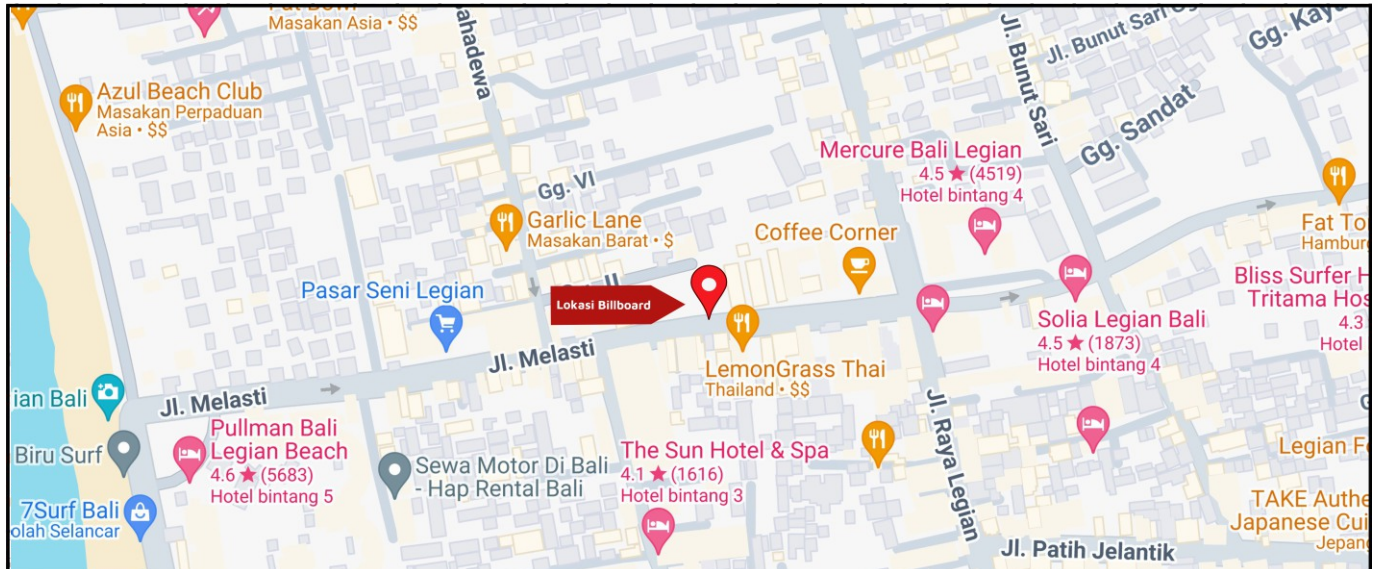

Foto Lokasi

Denah Lokasi

Description : Merupakan area padat lalu lintas, baik kendaraan pribadi maupun umum

LALU LINTAS HARIAN RATA-RATA

Mobil Pribadi	Sepeda Motor	Angkutan Umum	Lain-Lain (Pick Up, Truck, Dsb.)	Jumlah Total
-	-	-	-	-