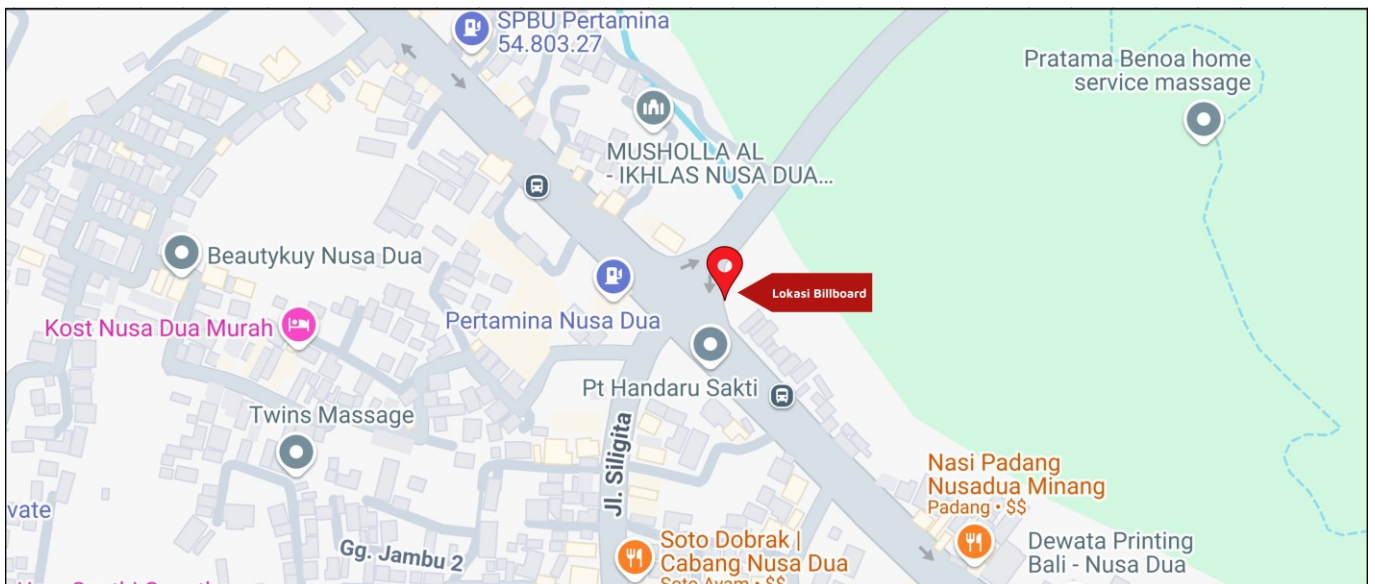

Foto Lokasi

Denah Lokasi

Description : Merupakan area padat lalu lintas, baik kendaraan pribadi maupun umum

LALU LINTAS HARIAN RATA-RATA

Mobil Pribadi	Sepeda Motor	Angkutan Umum	Lain-Lain (Pick Up, Truck, Dsb.)	Jumlah Total
-	-	-	-	-