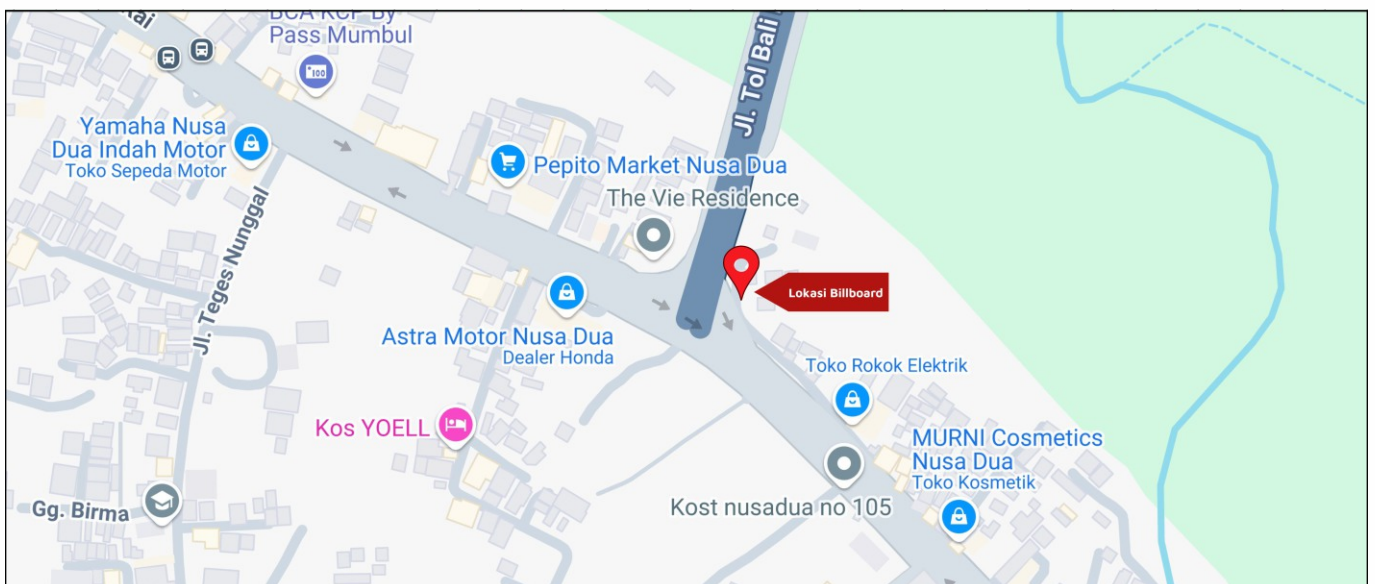

Foto Lokasi

Denah Lokasi

Description : Merupakan area padat lalu lintas, baik kendaraan pribadi maupun umum

LALU LINTAS HARIAN RATA-RATA

Mobil Pribadi	Sepeda Motor	Angkutan Umum	Lain-Lain (Pick Up, Truck, Dsb.)	Jumlah Total
-	-	-	-	-