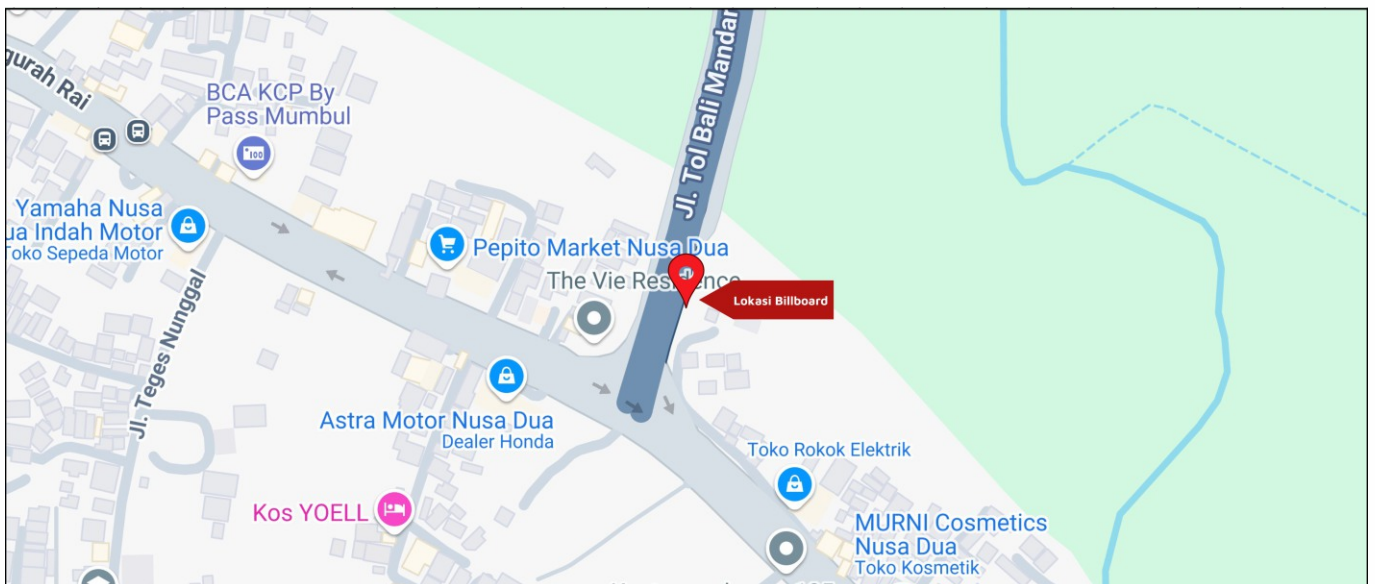

Foto Lokasi

Denah Lokasi

Description : Merupakan area padat lalu lintas, baik kendaraan pribadi maupun umum

LALU LINTAS HARIAN RATA-RATA

Mobil Pribadi	Sepeda Motor	Angkutan Umum	Lain-Lain (Pick Up, Truck, Dsb.)	Jumlah Total
-	-	-	-	-