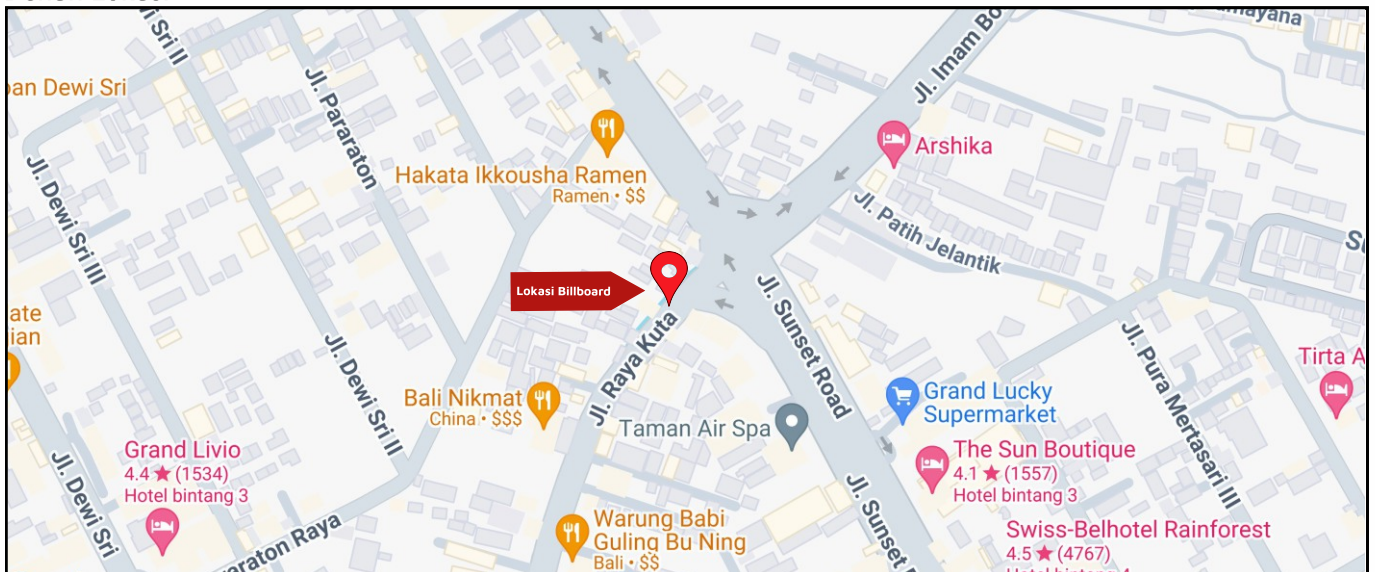

Foto Lokasi

Denah Lokasi

Description : Merupakan area padat lalu lintas, baik kendaraan pribadi maupun umum

LALU LINTAS HARIAN RATA-RATA

Mobil Pribadi	Sepeda Motor	Angkutan Umum	Lain-Lain (Pick Up, Truck, Dsb.)	Jumlah Total
-	-	-	-	-