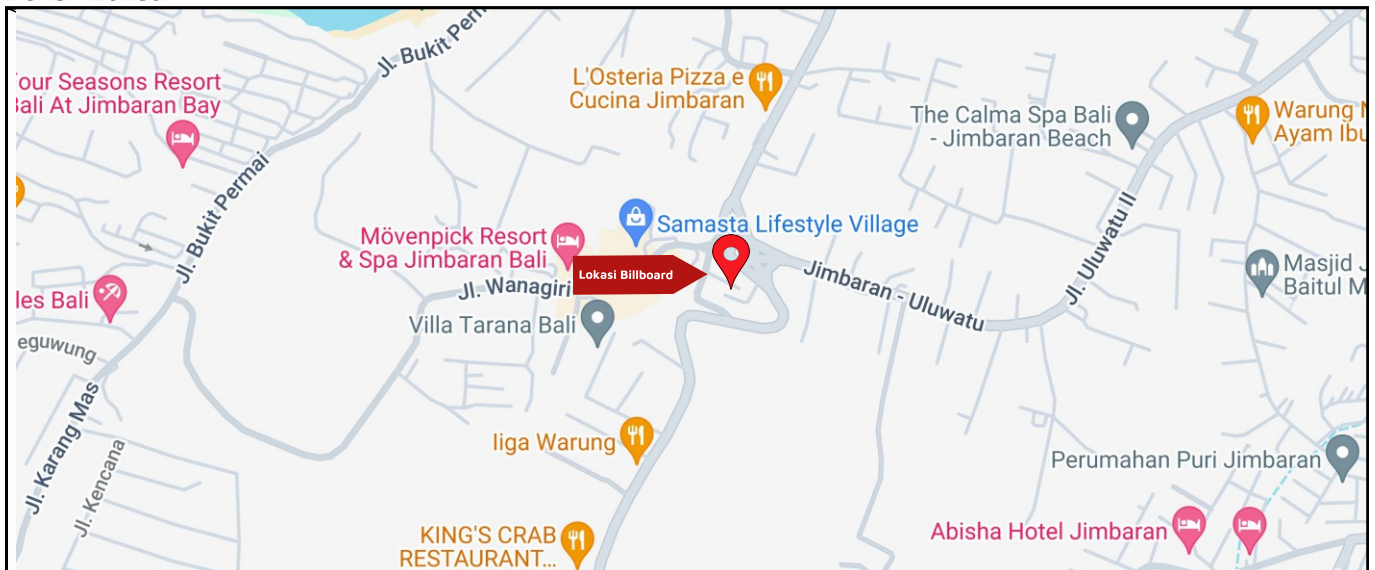

Foto Lokasi

Denah Lokasi

Description : Merupakan area padat lalu lintas, baik kendaraan pribadi maupun umum

LALU LINTAS HARIAN RATA-RATA

Mobil Pribadi	Sepeda Motor	Angkutan Umum	Lain-Lain (Pick Up, Truck, Dsb.)	Jumlah Total
-	-	-	-	-