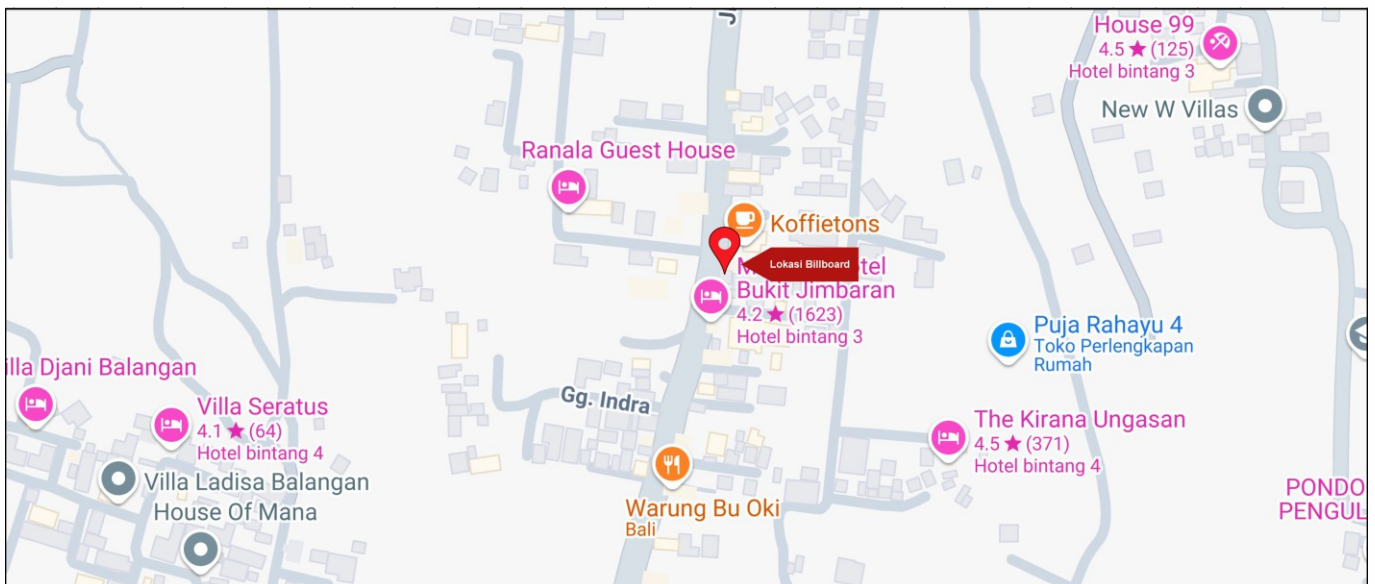

Foto Lokasi

Denah Lokasi

Description : Merupakan area padat lalu lintas, baik kendaraan pribadi maupun umum

LALU LINTAS HARIAN RATA-RATA

| Mobil Pribadi | Sepeda Motor | Angkutan Umum | Lain-Lain (Pick Up, Truck, Dsb.) | Jumlah Total |
|---------------|--------------|---------------|----------------------------------|--------------|
| -             | -            | -             | -                                | -            |