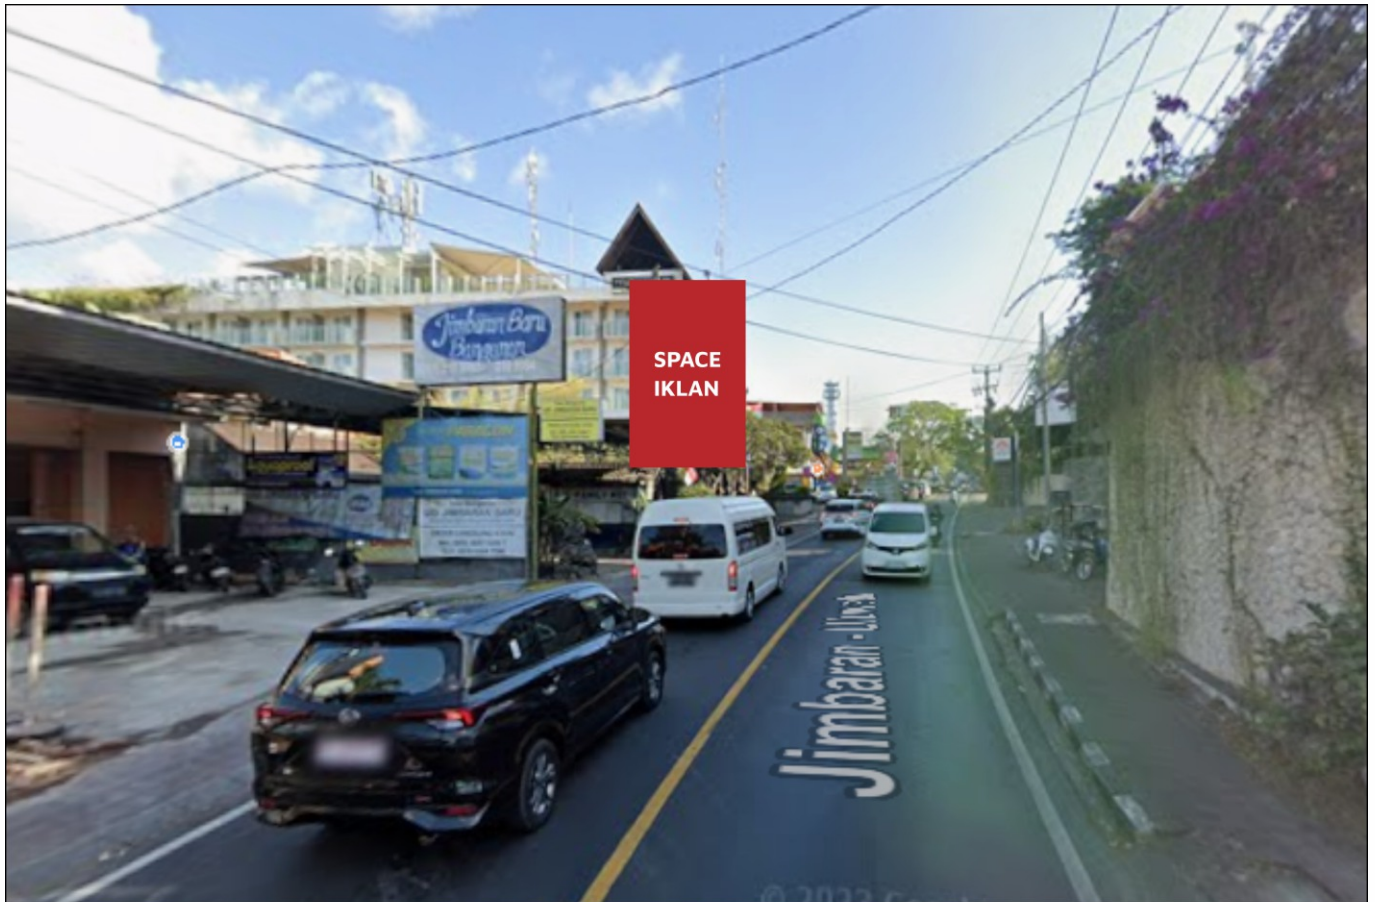

Foto Lokasi

Denah Lokasi

Description : Merupakan area padat lalu lintas, baik kendaraan pribadi maupun umum

LALU LINTAS HARIAN RATA-RATA

| Mobil Pribadi | Sepeda Motor | Angkutan Umum | Lain-Lain (Pick Up, Truck, Dsb.) | Jumlah Total |
|---------------|--------------|---------------|----------------------------------|--------------|
| -             | -            | -             | -                                | -            |